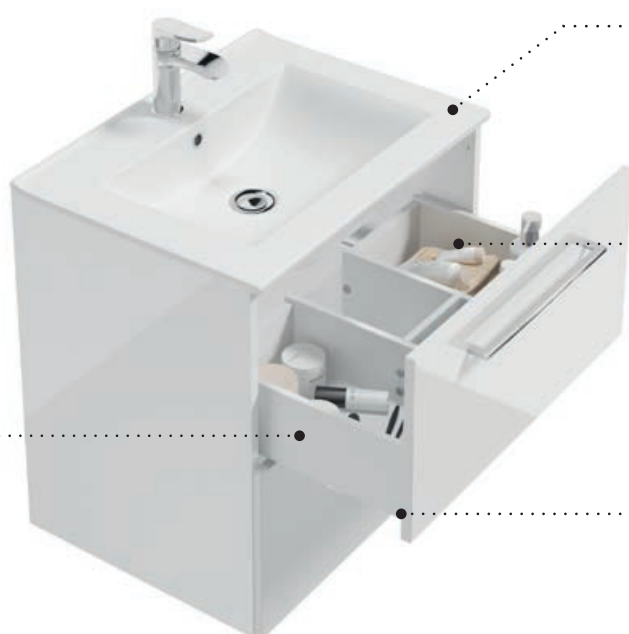

**różne modele
i rodzaje umywalk
ceramicznych**

dużo miejsca
do przechowywania kosmetyków
i akcesoriów łazienkowych

system soft close
zapewniający ciche i łagodne
domykanie szuflad