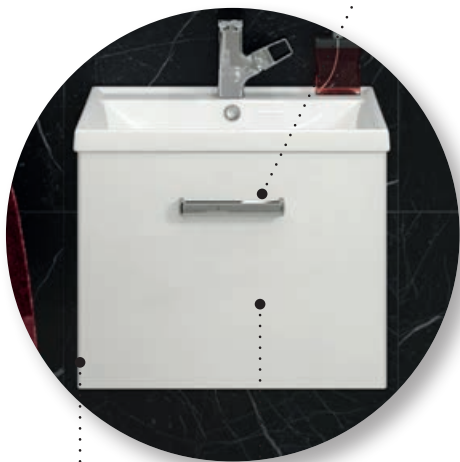

kolekcja mebli łazienkowych

SLIM

lakier biały połysk
(korpus i front)

system soft close
zapewniający
ciche i łagodne
domykanie szuflad

solidny,
**metalowy
uchwyt**

trwałe i odporne
**fronty z płyty
MDF**

odporny,
**światłoutwardzalny
lakier**
na korpusie i froncie

**frezowane
fronty**
podkreślające
charakter mebli