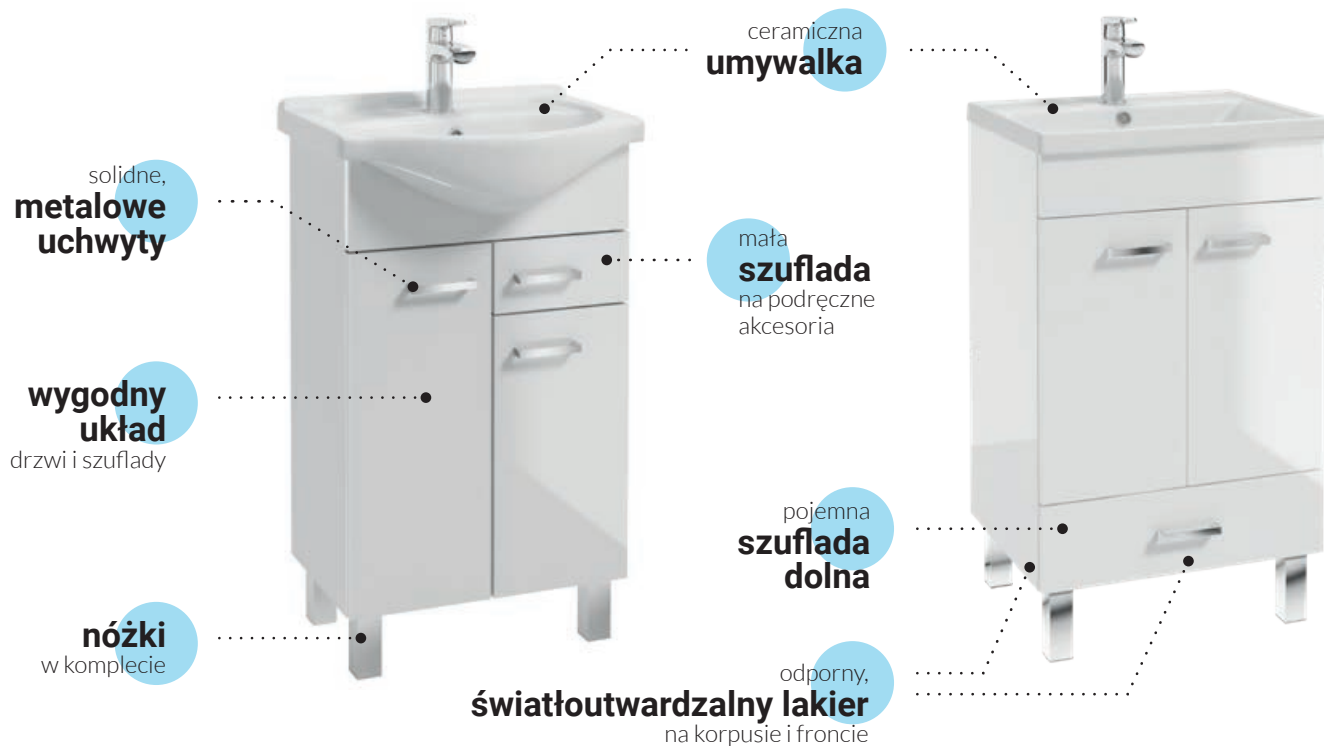

kolekcja mebli łazienkowych

NORMAN

lakier biały połysk
(korpus i front)

NORMAN

ELEMENTY KOLEKCJI

 meble do samodzielnego montażu (DSM)

NORMAN D45

2D0S nóżki