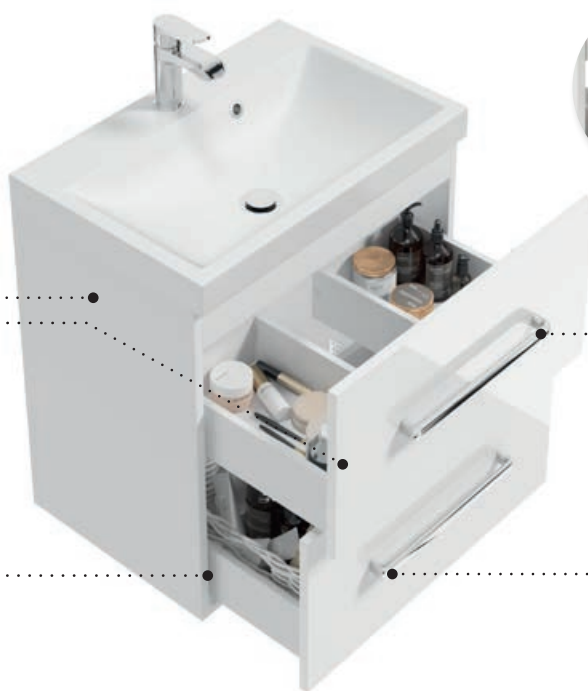

**dwa kolory
uchwyty**
do wyboru
w zależności od
stylu urządzonej
przestrzeni

solidne,
metalowe uchwyty