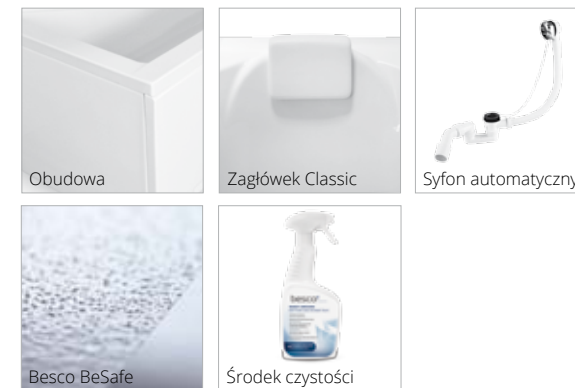

MINI

wanna asymetryczna

PRODUKTY DEDYKOWANE

Model Product name	Wymiary Dimensions [cm]	Wys. obudowy Panel height [cm]	Pojemność Capacity [L]	Cena netto [PLN]	Net price [EUR]
MINI 150 P/L	150 x 70	50	140	515.00	129.00
Panel 150 P/L	150			295.00	74.00

Wanna dostępna również z powłoką Besco BeSafe za dopłatą 250 PLN / 63 EUR
Materiał: Akryl sanitarny

A	B	C	D	E	F	G	H	I	J	K	L	M	N
1500	690	390	535	90	240	35	630	1230	950	440	350	-	-