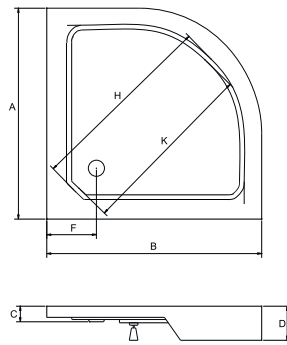

ALEX brodzik półokrągły

PRODUKTY DEDYKOWANE

Model Product name	Wymiary Dimensions [cm]	Wys. obudowy Panel height [cm]	Pojemność Capacity [L]	Cena netto [PLN]	Net price [EUR]
ALEX 70	70 x 70 x 4			250.00	63.00
ALEX 80	80 x 80 x 4			261.00	66.00
ALEX 90	90 x 90 x 4			283.00	71.00

OPIS: płytki ze zintegrowaną obudową, promień 55 cm
Brodzik dostępny również z powłoką Besco BeSafe za dopłatą 200 PLN / 50 EUR
Materiał: Akryl sanitarny

A	B	C	D	E	F	G	H	I	J	K	L	M	N
715	715	60	160	-	155	-	630	-	-	610	-	-	-
810	810	55	160	-	210	-	680	-	-	650	-	-	-
910	910	65	160	-	210	-	800	-	-	780	-	-	-