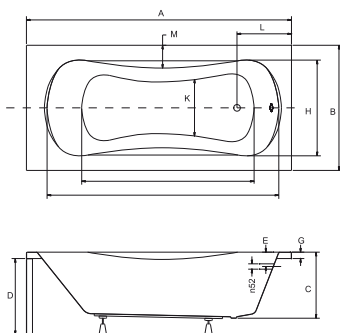

A	B	C	D	E	F	G	H	I	J	K	L	M	N
1380	700	340	535	65	-	35	580	1230	1010	410	220	95	-
1500	700	340	535	65	-	35	575	1350	1100	410	215	100	-