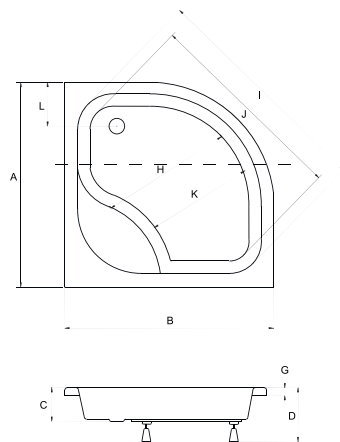

DIPER I brodzik półokrągły

PRODUKTY DEDYKOWANE

Model Product name	Wymiary Dimensions [cm]	Wys. obudowy Panel height [cm]	Pojemność Capacity [L]	Cena netto [PLN]	Net price [EUR]
DIPER I 80	80 x 80 x 24	35		284.00	71.00
DIPER I 90	90 x 90 x 24	35		309.00	78.00
Panel 80	80			118.00	30.00
Panel 90	90			124.00	31.00