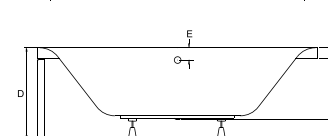

A	B	C	D	E	F	G	H	I	J	K	L	M	N
1600	750	430	590	70	210	80	680	1360	960	520	-	60	-
1800	850	445	590	95	230	80	800	1600	1100	620	-	-	-