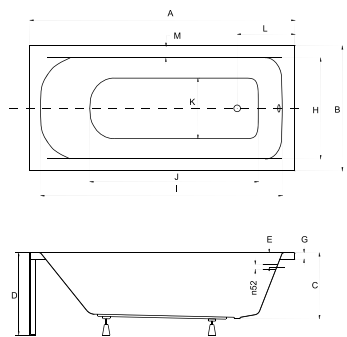

A	B	C	D	E	F	G	H	I	J	K	L	M	N
1400	700	410	555	65	-	35	560	1240	980	420	260	70	-
1500	700	410	555	70	-	35	560	1360	1090	410	260	70	-