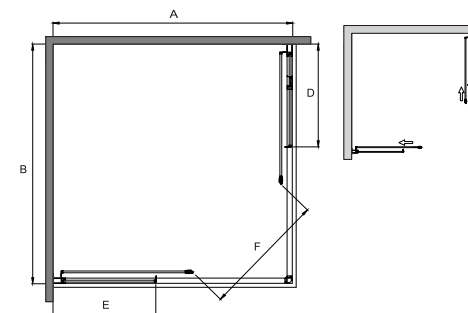

Model Product name	Wymiary Dimensions [cm]	Szkło Glass	Cena netto [PLN]	Net price [EUR]
MODERN 185	80x80x185	przejrzyste / clear	1125.00	282.00
MODERN 185	90x90x185	przejrzyste / clear	1125.00	282.00
MODERN 185	80x80x185	mrożone / frosted	1125.00	282.00
MODERN 185	90x90x185	mrożone / frosted	1125.00	282.00
MODERN 185	80x80x185	grafitowe / graphite	1125.00	282.00
MODERN 185	90x90x185	grafitowe / graphite	1125.00	282.00

Powłoka Besco ProClean w standardzie w kabinach z przejrzystym szkłem
W sprzedaży od września 2015

A	B	C	D	E	F
785-805	785-805	1850	339	339	410
885-905	885-905	1850	389	389	480