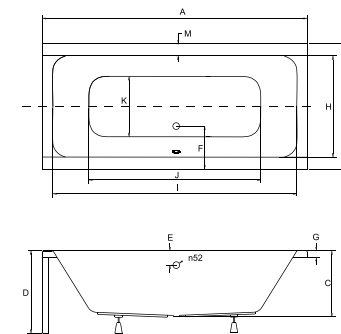

A	B	C	D	E	F	G	H	I	J	K	L	M	N
1550	700	420	555	70	230	35	550	1400	970	390	-	75	-
1650	750	420	555	70	230	35	600	1500	1070	440	-	75	-
1700	750	420	555	70	230	35	600	1550	1120	445	-	75	-
1750	790	420	555	70	240	35	630	1590	1130	460	-	75	-
1795	790	420	555	70	230	35	630	1635	1180	460	-	80	-