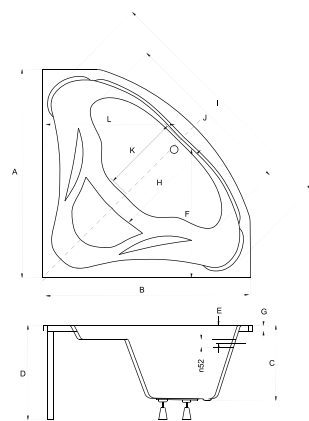

A	B	C	D	E	F	G	H	I	J	K	L	M	N
1200	1200	400	575	70	630	35	560	1200	810	480	630	-	-
1300	1300	400	575	70	720	35	630	1280	900	550	720	-	-
1400	1400	430	575	70	810	35	720	1450	1050	560	810	-	-