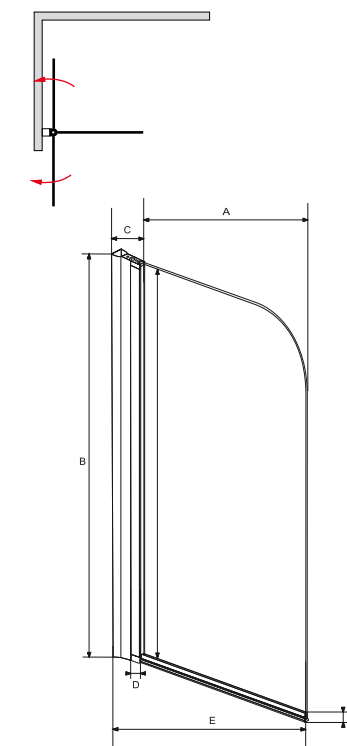

CECHY PARAWANU

- Bezpieczne szkło 5 mm
- Profil chrom błysk
- Zakres regulacji 180°
- Uniwersalny model:
  Prawy / Lewy montaż
- **Regulacja przyścienna:**
  niwelacja nierówności ściany

Model Product name	Wymiary Dimensions [cm]	Szkło Glass	Cena netto [PLN]	Net price [EUR]
AMBITION 1	75 x 130	przejrzyste / clear	420.00	105.00
AMBITION 1	75 x 130	przejrzyste z motywem / clear with pattern	420.00	105.00

A	B	C	D	E	F
673	1300	75	25	750	25