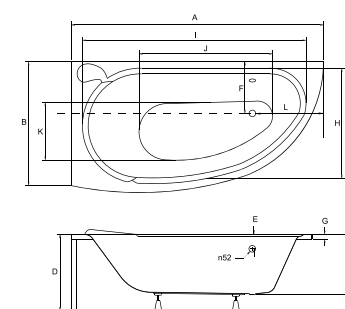

MINI

wanna asymetryczna

PRODUKTY DEDYKOWANE

Model Product name	Wymiary Dimensions [cm]	Wys. obudowy Panel height [cm]	Pojemność Capacity [L]	Cena netto [PLN]	Net price [EUR]
MINI 150 P/L	150 x 70	50	140	515.00	129.00
Panel 150 P/L	150			295.00	74.00

Wanna dostępna również z powłoką Besco BeSafe za dopłatą 250 PLN / 63 EUR
Materiał: Akryl sanitarny

A	B	C	D	E	F	G	H	I	J	K	L	M	N
1500	690	390	535	90	240	35	630	1230	950	440	350	-	-