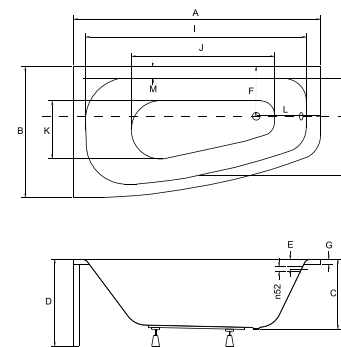

A	B	C	D	E	F	G	H	I	J	K	L	M	N
1500	800	440	605	70	290	35	590	1330	1010	400	300	70	-