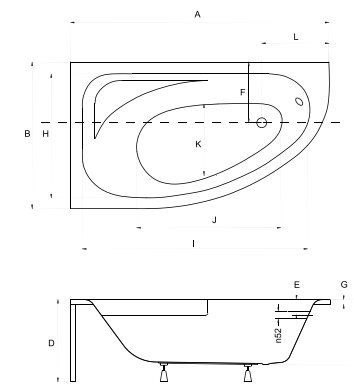

A	B	C	D	E	F	G	H	I	J	K	L	M	N
1400	800	410	575	70	260	35	660	1220	970	450	300	-	-
1500	1000	410	585	70	320	35	820	1360	1070	520	300	-	-