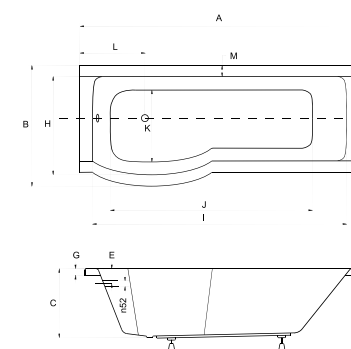

A	B	C	D	E	F	G	H	I	J	K	L	M	N
1500	790	400	550	70	-	35	670	1380	1130	560	250	60	-
1600	790	400	550	70	-	35	670	1470	1220	560	240	60	-
1700	790	400	550	70	-	35	670	1580	1330	560	250	60	-