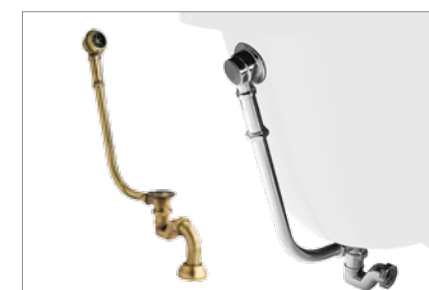

Syfon wannowy zwykły

dedykowany do wanien: Besco / PMD

Model Product name	Cena netto [PLN]	Net price [EUR]
SYFON ZWYKŁY	43.00	11.00

Syfon wannowy automatyczny

dedykowany do wanien: Besco / PMD

Model Product name	Cena netto [PLN]	Net price [EUR]
SYFON AUTOMATYCZNY	86.00	22.00

Syfon z przelewem

Chrom / Mosiądz

dedykowany do wanien: Otylia, Amelia, Gracja (na drewnianych nogach), Gloria

Model Product name	Cena netto [PLN]	Net price [EUR]
SYFON Z PRZELEWEM CHROM	695.00	174.00
SYFON Z PRZELEWEM MOSIĄDZ	1025.00	257.00