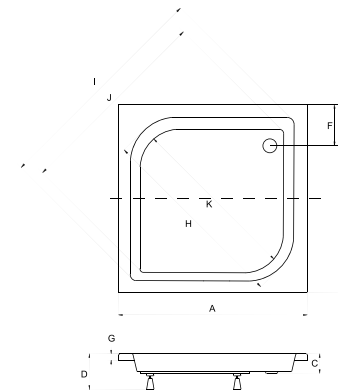

ARES brodzik kwadratowy

PRODUKTY DEDYKOWANE

Model Product name	Wymiary Dimensions [cm]	Wys. obudowy Panel height [cm]	Pojemność Capacity [L]	Cena netto [PLN]	Net price [EUR]
ARES 70	70 x 70 x 15	25		268.00	67.00
ARES 80	80 x 80 x 15	25		273.00	69.00
ARES 90	90 x 90 x 15	25		295.00	74.00
Panel 70	70			116.00	29.00
Panel 80	80			119.00	30.00
Panel 90	90			122.00	31.00

OPIS: średni pod zabudowę
Brodzik dostępny również z powłoką Besco BeSafe za dopłatą 200 PLN / 50 EUR
Materiał: Akryl sanitarny

A	B	C	D	E	F	G	H	I	J	K	L	M	N
700	700	165	285	-	160	35	690	800	720	620	-	-	-
800	800	165	285	-	165	35	780	930	860	710	-	-	-
900	900	165	285	-	170	35	900	1060	980	840	-	-	-