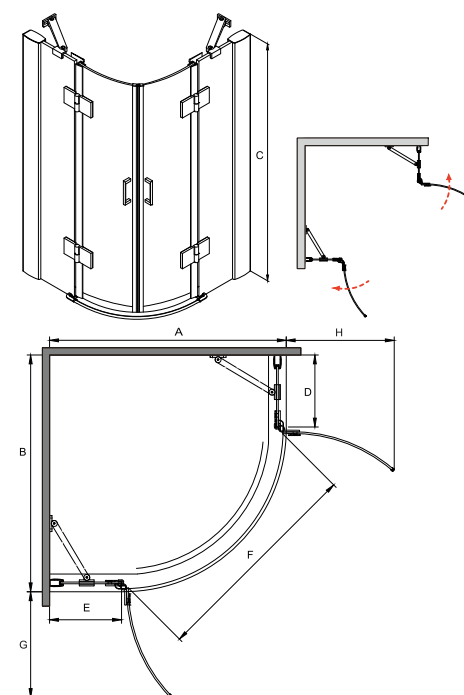

2LATA
GWARANCJI

Kabiny prysznicowe Viva marki Besco objęte są 2-letnim okresem ochrony gwarancyjnej opartej o zasadę door-to-door.

VIVA 195 kabina półokrągła

new

PRODUKTY DEDYKOWANE

CECHY KABINY

- Bezpieczne szkło 8 mm
- Profil, zawiasy i wsporniki chrom błysk
- **Regulacja przyścienna**
niwelacja nierówności ściany:
Viva 80 x 80 x 195: 785 – 810 mm / stronę
Viva 90 x 90 x 195: 885 – 910 mm / stronę
- Magnetyczna uszczelka w drzwiach
- Zawias unoszący drzwi
- Rynienka odprowadzająca wodę do wewnątrz kabiny