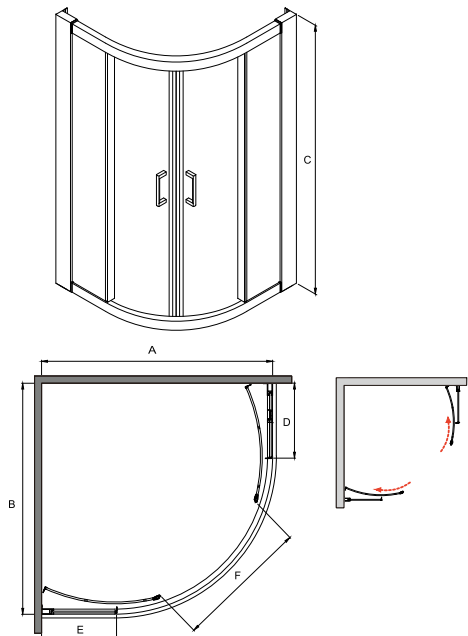

new

PRODUKTY DEDYKOWANE

Besco ProClean

Środek czystości

CECHY KABINY

- Bezpieczne szkło 6 mm
- Profil chrom błysk
- **Regulacja przyścienna**
  niwelacja nierówności ściany:
  Modern 80 x 80 x 165: 785 – 805 mm / stronę
  Modern 90 x 90 x 165: 885 – 905 mm / stronę
- Magnetyczna uszczelka w drzwiach
- Bezproblemowy i cichy przesuw drzwi
- Najwyższa jakość podwójnych nylonowo-stalowych rolek
- Możliwość wypięcia i odchylenia drzwi
- Promień 55 cm

DEDYKOWANE BRODZIKI:

Diper I, Diper II, Oliver, Oliver II

Model Product name	Wymiary Dimensions [cm]	Szkło Glass	Cena netto [PLN]	Net price [EUR]
MODERN 165	80x80x165	przejrzyste / clear	1125.00	282.00
MODERN 165	90x90x165	przejrzyste / clear	1125.00	282.00
MODERN 165	80x80x165	mrożone / frosted	1125.00	282.00
MODERN 165	90x90x165	mrożone / frosted	1125.00	282.00
MODERN 165	80x80x165	grafitowe / graphite	1125.00	282.00
MODERN 165	90x90x165	grafitowe / graphite	1125.00	282.00

Powłoka Besco ProClean w standardzie w kabinach z przejrzystym szkłem
W sprzedaży od września 2015

A	B	C	D	E	F
785-805	785-805	1650	254	254	410
885-905	885-905	1650	354	354	520

new

PRODUKTY DEDYKOWANE

Besco ProClean

Środek czystości

CECHY KABINY

- Bezpieczne szkło 6 mm
- Profil chrom błysk
- **Regulacja przyścienna**
  niwelacja nierówności ściany:
  Modern 80 x 80 x 185: 785 – 805 mm / stronę
  Modern 90 x 90 x 185: 885 – 905 mm / stronę
- Magnetyczna uszczelka w drzwiach
- Bezproblemowy i cichy przesuw drzwi
- Najwyższa jakość podwójnych nylonowo-stalowych rolek
- Możliwość wypięcia i odchylenia drzwi
- Promień 55 cm

DEDYKOWANE BRODZIKI:

Aron, Asco, Alex