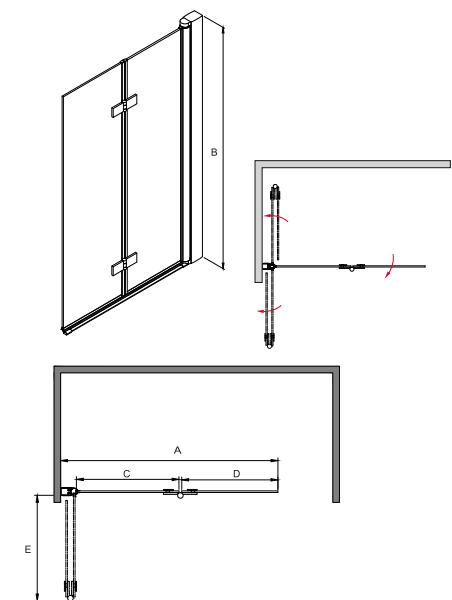

A	B	C	D	E	F
1300	1400	1355	375	375	375

PRODUKTY DEDYKOWANE

Środek czystości

CECHY PARAWANU

- Bezpieczne szkło 6 mm
- Profil chrom błysk
- Zakres regulacji 180°
- Uniwersalny model:
Prawy / Lewy montaż
- **Regulacja przyścienna:**
niwelacja nierówności ściany