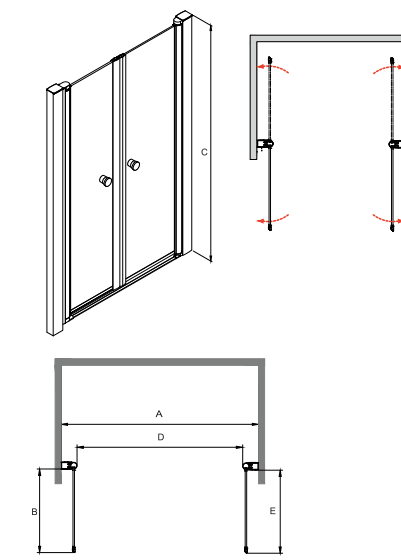

new

PRODUKTY DEDYKOWANE

Brodzik Aquarius

Brodzik Acro

Środek czystości

Model Product name	Wymiary Dimensions [cm]	Szkoło Glass	Cena netto [PLN]	Net price [EUR]
SINCO DUE 80	80 x 195	przejrzyste / clear	840.00	210.00
SINCO DUE 90	90 x 195	przejrzyste / clear	840.00	210.00
AQUARIUS 80	80 x 80 x 3		318.00	80.00
AQUARIUS 90	90 x 90 x 3		360.00	90.00
ACRO 80	80 x 80 x 2		560.00	140.00
ACRO 90	90 x 90 x 2		580.00	145.00