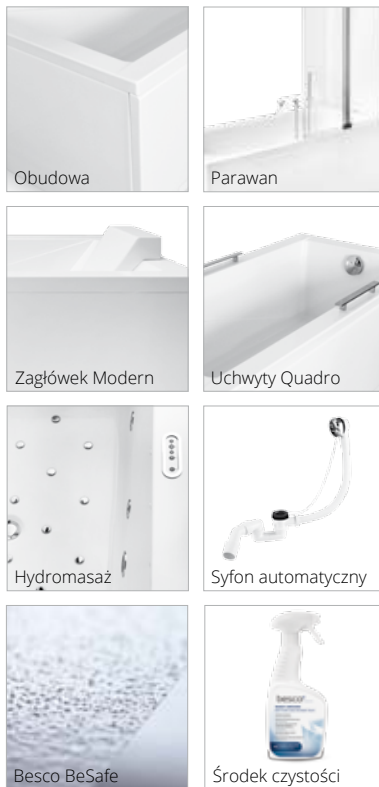

PRODUKTY DEDYKOWANE

Model Product name	Wymiary Dimensions [cm]	Wys. obudowy Panel height [cm]	Pojemność Capacity [L]	Cena netto [PLN]	Net price [EUR]
MODERN 120	120 x 70	52	126	351.00	88.00
MODERN 130	130 x 70	52	130	388.00	97.00
MODERN 140	140 x 70	50	136	397.00	100.00
MODERN 150	150 x 70	50	149	407.00	102.00
MODERN 160	160 x 70	50	162	432.00	108.00
MODERN 170	170 x 70	55	168	502.00	126.00
Panel 120	120			233.00	59.00
Panel 130	130			239.00	60.00
Panel 140	140			254.00	64.00
Panel 150	150			254.00	64.00
Panel 160	160			254.00	64.00
Panel 170	170			254.00	64.00

Wanna dostępna również z powłoką Besco BeSafe za dopłatą 250 PLN / 63 EUR
Materiał: Akryl sanitarny