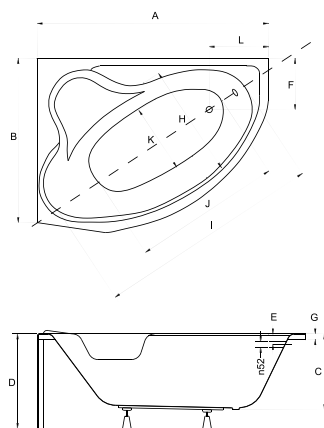

A	B	C	D	E	F	G	H	I	J	K	L	M	N
1670	1070	410	575	90	250	35	720	1490	1150	520	360	-	-