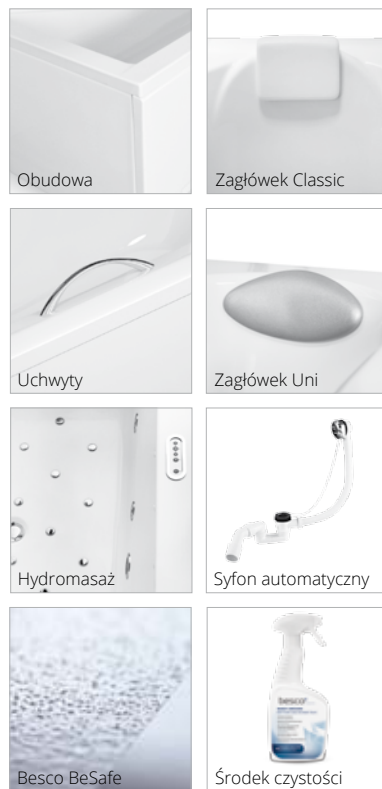

PRODUKTY DEDYKOWANE

Model Product name	Wymiary Dimensions [cm]	Wys. obudowy Panel height [cm]	Pojemność Capacity [L]	Cena netto [PLN]	Net price [EUR]
ADA 140 P/L	140 x 90	54	163	572.00	143.00
ADA 160 P/L	160 x 100	58	242	765.00	192.00
Panel 140 P/L	140			285.00	72.00
Panel 160 P/L	160			295.00	74.00

Wanna dostępna również z powłoką Besco BeSafe za dopłatą 250 PLN / 63 EUR
Materiał: Akryl sanitarny