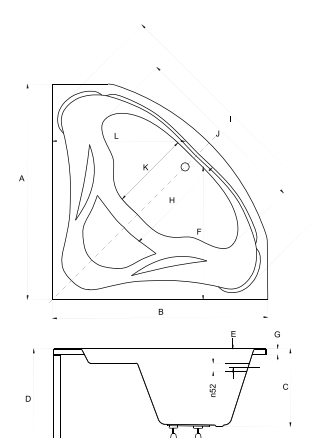

A	B	C	D	E	F	G	H	I	J	K	L	M	N
1340	1340	440	575	110	770	35	810	1630	1140	610	770	-	-