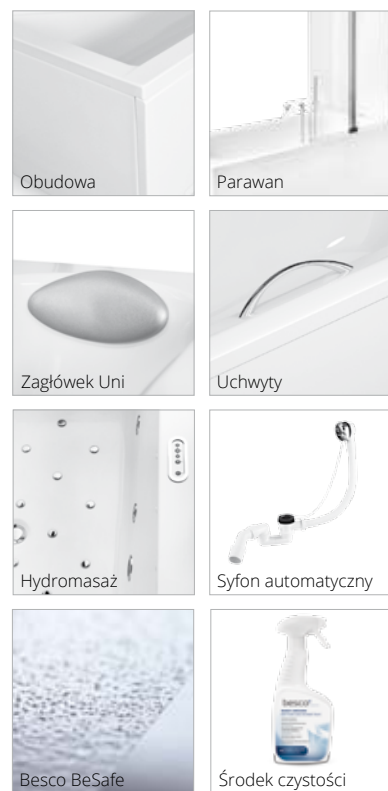

PRODUKTY DEDYKOWANE

Model Product name	Wymiary Dimensions [cm]	Wys. obudowy Panel height [cm]	Pojemność Capacity [L]	Cena netto [PLN]	Net price [EUR]
ARIA 130	130 x 70	52	113	400.00	100.00
ARIA 140	140 x 70	50	126	409.00	103.00
ARIA 150	150 x 70	50	139	419.00	105.00
ARIA 160	160 x 70	50	152	444.00	111.00
ARIA 170	170 x 70	55	158	514.00	129.00
ARIA PLUS 130	130 x 70	52	113	476.00	119.00
ARIA PLUS 140	140 x 70	50	126	485.00	122.00
ARIA PLUS 150	150 x 70	50	139	495.00	124.00
ARIA PLUS 160	160 x 70	50	152	520.00	130.00
ARIA PLUS 170	170 x 70	55	158	590.00	148.00
Panel 130	130			239.00	60.00
Panel 140	140			254.00	64.00
Panel 150	150			254.00	64.00
Panel 160	160			254.00	64.00
Panel 170	170			254.00	64.00

new ARIA PLUS w komplecie z 2 uchwytami
Wanna dostępna również z powłoką Besco BeSafe za dopłatą 250 PLN / 63 EUR
Materiał: Akryl sanitarny