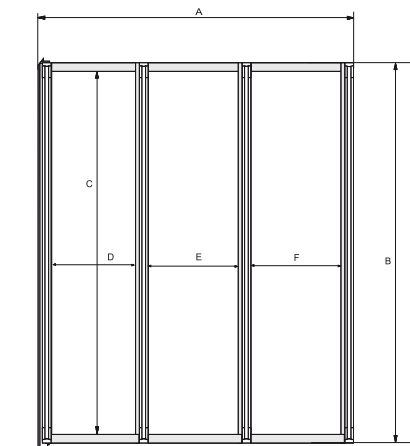

Model Product name	Wymiary Dimensions [cm]	Szkło Glass	Cena netto [PLN]	Net price [EUR]
AMBITION PREMIUM 3	130 x 140	przejrzyste / clear	640.00	160.00

A	B	C	D	E	F
1300	1400	1355	375	375	375