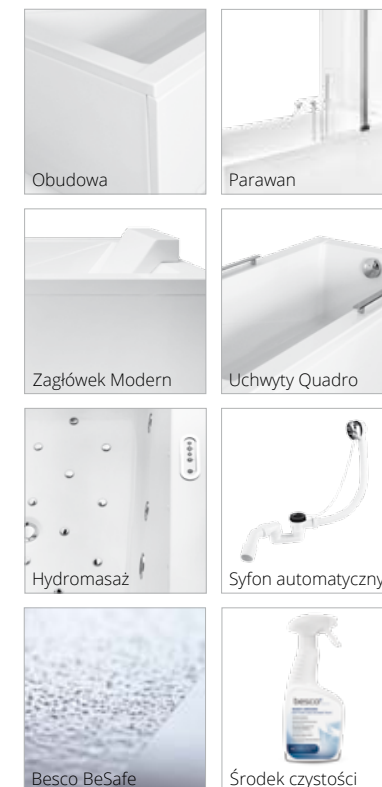

PRODUKTY DEDYKOWANE

Model Product name	Wymiary Dimensions [cm]	Wys. obudowy Panel height [cm]	Pojemność Capacity [L]	Cena netto [PLN]	Net price [EUR]
QUADRO 155	155 x 70	52	155	565.00	142.00
QUADRO 165	165 x 75	52	180	585.00	147.00
QUADRO 170	170 x 75	52	185	620.00	155.00
QUADRO 175	175 x 80	52	195	650.00	163.00
QUADRO 180	180 x 80	52	203	720.00	180.00
Panel 155	155			288.00	72.00
Panel 165	165			288.00	72.00
Panel 170	170			288.00	72.00
Panel 175	175			288.00	72.00
Panel 180	180			288.00	72.00

Wanna dostępna również z powłoką Besco BeSafe za dopłatą 250 PLN / 63 EUR
Materiał: Akryl sanitarny