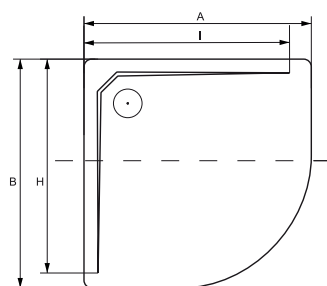

PRODUKTY DEDYKOWANE

Model Product name	Wymiary Dimensions [cm]	Wys. obudowy Panel height [cm]	Pojemność Capacity [L]	Cena netto [PLN]	Net price [EUR]
ASCO 80	80 x 80 x 2			560.00	140.00
ASCO 90	90 x 90 x 2			580.00	145.00

new ULTRASLIM

Forma brodzików UltraSlim umożliwia montaż brodzika na posadzce lub wpuszczenie go w podłogę i stworzenie w ten sposób bezprogowego wejścia. Brodzik dostępny również z powłoką Besco BeSafe za dopłatą 200 PLN / 50 EUR
Materiał: **Odlew mineralny**

A	B	C	D	E	F	G	H	I	J	K	L	M	N
795	795	24	35	-	-	-	740	740	-	-	-	-	-
895	895	24	35	-	-	-	840	840	-	-	-	-	-