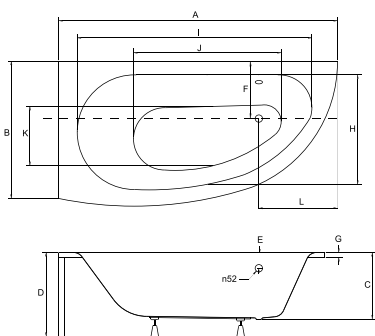

A	B	C	D	E	F	G	H	I	J	K	L	M	N
1500	695	400	535	90	250	35	570	1230	980	390	340	-	-