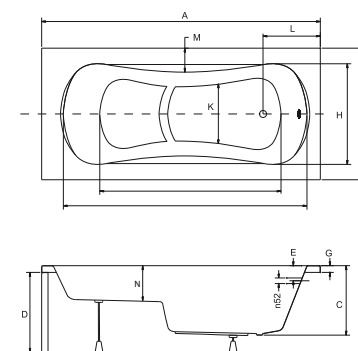

A	B	C	D	E	F	G	H	I	J	K	L	M	N
1200	700	420	555	65	-	35	580	1040	850	410	220	90	240