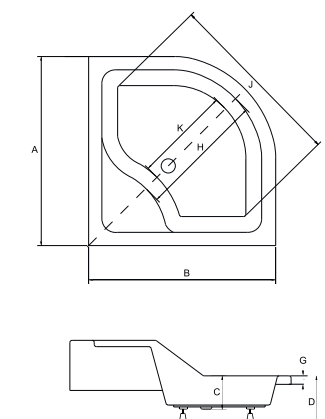

OLIVER II brodzik półokrągły

PRODUKTY DEDYKOWANE