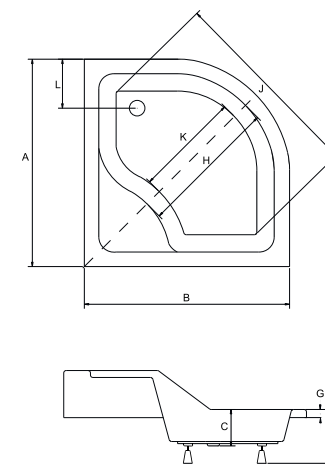

OLIVER brodzik półokrągły

PRODUKTY DEDYKOWANE

Model Product name	Wymiary Dimensions [cm]	Wys. obudowy Panel height [cm]	Pojemność Capacity [L]	Cena netto [PLN]	Net price [EUR]
OLIVER 80	80 x 80 x 15	25		286.00	72.00
OLIVER 90	90 x 90 x 15	25		311.00	78.00
Panel 80	80			111.00	28.00
Panel 90	90			117.00	30.00