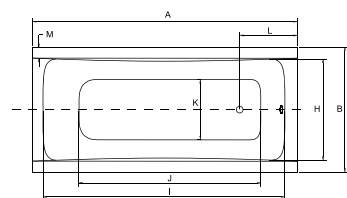

A	B	C	D	E	F	G	H	I	J	K	L	M	N
1400	700	420	535	65	-	35	600	1305	1095	440	240	50	-
1500	700	420	535	65	-	35	600	1400	1175	440	240	50	-
1600	700	420	535	65	-	35	600	1495	1255	440	240	50	-
1700	700	420	585	65	-	35	600	1585	1330	440	240	50	-