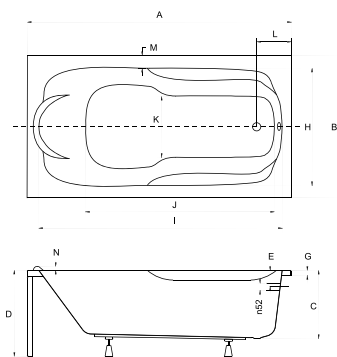

A	B	C	D	E	F	G	H	I	J	K	L	M	N
1380	700	400	535	75	-	35	590	1190	930	400	230	55	30
1500	700	400	535	70	-	35	590	1310	1040	380	250	55	30
1600	700	400	535	70	-	35	590	1400	1160	380	240	55	30
1700	700	420	585	70	-	35	585	1480	1240	450	235	55	30
1795	800	385	585	70	-	35	650	1570	1380	450	245	75	55
1895	800	425	585	70	-	35	650	1670	1430	450	245	75	55