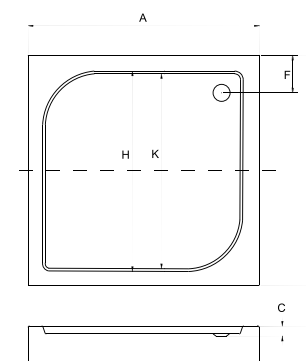

OSKAR brodzik kwadratowy

PRODUKTY DEDYKOWANE

Model Product name	Wymiary Dimensions [cm]	Wys. obudowy Panel height [cm]	Pojemność Capacity [L]	Cena netto [PLN]	Net price [EUR]
OSKAR 70	70 x 70 x 4			250.00	63.00
OSKAR 80	80 x 80 x 4			273.00	69.00
OSKAR 90	90 x 90 x 4			295.00	74.00

OPIS: płytki ze zintegrowaną obudową
Brodzik dostępny również z powłoką Besco BeSafe za dopłatą 200 PLN / 50 EUR
Materiał: Akryl sanitarny

A	B	C	D	E	F	G	H	I	J	K	L	M	N
705	705	50	160	-	145	-	570	-	-	550	-	-	-
800	800	55	160	-	150	-	670	-	-	650	-	-	-
910	910	55	160	-	150	-	780	-	-	760	-	-	-