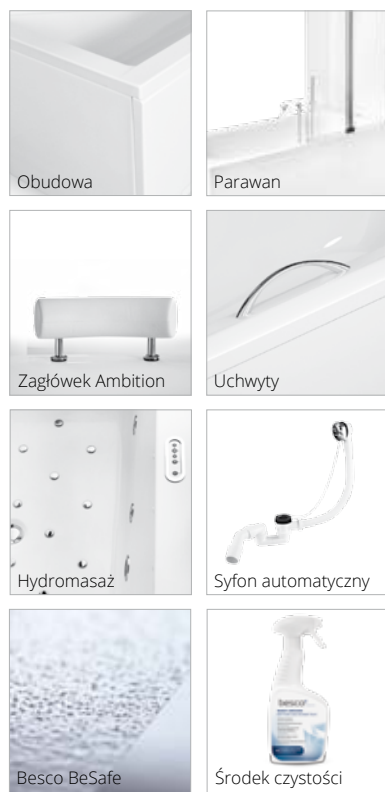

PRODUKTY DEDYKOWANE

Model Product name	Wymiary Dimensions [cm]	Wys. obudowy Panel height [cm]	Pojemność Capacity [L]	Cena netto [PLN]	Net price [EUR]
OPTIMA 140	140 x 70	50	126	405.00	102.00
OPTIMA 150	150 x 70	50	139	415.00	104.00
OPTIMA 160	160 x 70	50	152	445.00	112.00
OPTIMA PREMIUM 160	160 x 70	50	152	730.00	183.00
OPTIMA 170	170 x 70	55	158	515.00	129.00
OPTIMA PREMIUM 170	170 x 70	55	158	805.00	202.00
Panel 140	140			254.00	64.00
Panel 150	150			254.00	64.00
Panel 160	160			254.00	64.00
Panel 170	170			254.00	64.00

ZESTAW PREMIUM: wanna, zagłówek Ambition, 2 uchwyty
Wanna dostępna również z powłoką Besco BeSafe za dopłatą 250 PLN / 63 EUR
Materiał: Akryl sanitarny

A	B	C	D	E	F	G	H	I	J	K	L	M	N
1400	700	420	535	65	-	35	600	1305	1095	440	240	50	-
1500	700	420	535	65	-	35	600	1400	1175	440	240	50	-
1600	700	420	535	65	-	35	600	1495	1255	440	240	50	-
1700	700	420	585	65	-	35	600	1585	1330	440	240	50	-