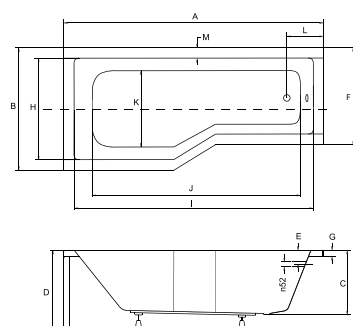

PRODUKTY DEDYKOWANE

CECHY PARAWANÓW

- Bezpieczne szkło 4 mm przejrzyste
- Profil chrom błysk
- Zakres regulacji 180 stopni
- Niwelacja nierówności ściany

Model Product name	Wymiary Dimensions [cm]	Wys. obudowy Panel height [cm]	Pojemność Capacity [L]	Cena netto [PLN]	Net price [EUR]
INTEGRA 150 P/L	150 x 75	52	170	610.00	153.00
INTEGRA 170 P/L	170 x 75	52	190	660.00	165.00
INTEGRA 150 P/L + parawan 2-skrzydłowy	150 x 75	52	170	1065.00	267.00
INTEGRA 170 P/L + parawan 2-skrzydłowy	170 x 75	52	190	1120.00	280.00
INTEGRA 150 P/L + parawan 3-skrzydłowy	150 x 75	52	170	1210.00	303.00
INTEGRA 170 P/L + parawan 3-skrzydłowy	170 x 75	52	190	1265.00	317.00
Panel 150 P/L	150			250.00	63.00
Panel 170 P/L	170			250.00	63.00

Wanna dostępna również z powłoką Besco BeSafe za dopłatą 250 PLN / 63 EUR
Materiał: Akryl sanitarny

A	B	C	D	E	F	G	H	I	J	K	L	M	N
1500	740	410	555	70	555	35	620	1380	1125	510	235	60	-
1700	750	410	555	70	560	35	630	1590	1320	510	235	60	-

PRODUKTY DEDYKOWANE

CECHY PARAWANÓW

- Bezpieczne szkło 5 mm przejrzyste
- Profil chrom błysk
- Zakres regulacji 180 stopni
- Niwelacja nierówności ściany

Model Product name	Wymiary Dimensions [cm]	Wys. obudowy Panel height [cm]	Pojemność Capacity [L]	Cena netto [PLN]	Net price [EUR]
INSPIRO 150 P/L + parawan	150 x 70	51.5	170	980.00	245.00
INSPIRO 160 P/L + parawan	160 x 70	51.5	180	1050.00	263.00
INSPIRO 170 P/L + parawan	170 x 70	51.5	190	1090.00	273.00
Panel 150 P/L	150			290.00	73.00
Panel 160 P/L	160			290.00	73.00
Panel 170 P/L	170			290.00	73.00

Wanna dostępna również z powłoką Besco BeSafe za dopłatą 250 PLN / 63 EUR
Materiał: Akryl sanitarny

A	B	C	D	E	F	G	H	I	J	K	L	M	N
1500	790	400	550	70	-	35	670	1380	1130	560	250	60	-
1600	790	400	550	70	-	35	670	1470	1220	560	240	60	-
1700	790	400	550	70	-	35	670	1580	1330	560	250	60	-