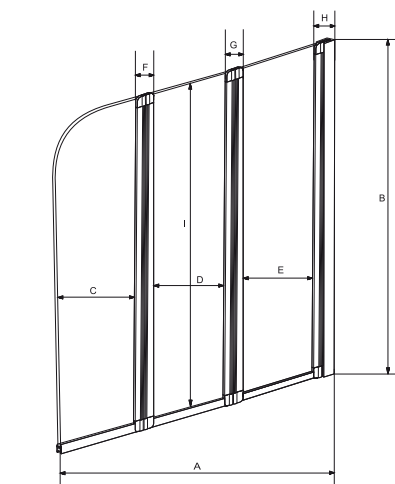

CECHY PARAWANU

- Bezpieczne szkło 4 mm
- Profil chrom błysk
- Zakres regulacji 360°
- Uniwersalny model:
  Prawy / Lewy montaż
- **Regulacja przyścienna:**
  niwelacja nierówności ściany

Model Product name	Wymiary Dimensions [cm]	Szkło Glass	Cena netto [PLN]	Net price [EUR]
AMBITION 3	123.5 x 139	przejrzyste / clear	635.00	159.00

A	B	C	D	E	F	G	H	I
1235	1390	355	345	345	570	570	650	1360