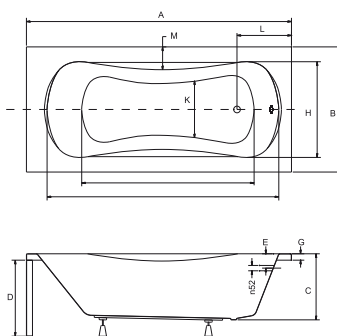

A	B	C	D	E	F	G	H	I	J	K	L	M	N
1300	700	390	555	65	-	35	580	1155	925	410	215	90	-
1380	700	390	555	65	-	35	580	1230	1010	410	220	95	-
1500	700	390	555	65	-	35	575	1350	1100	410	215	100	-
1600	700	390	555	65	-	35	580	1450	1210	410	220	95	-
1700	700	390	555	65	-	35	580	1550	1310	410	215	95	-