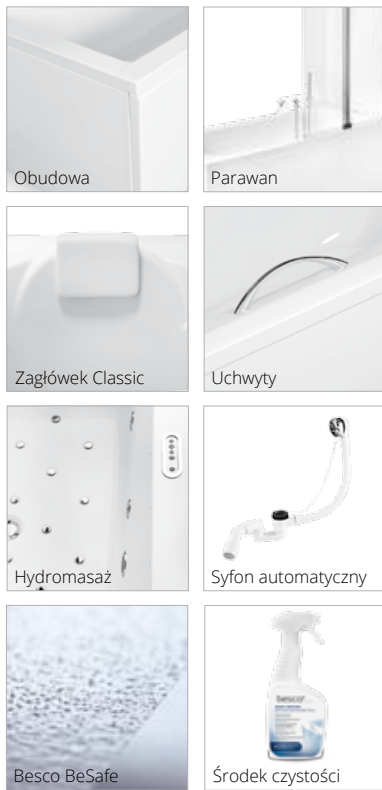

PRODUKTY DEDYKOWANE

Model Product name	Wymiary Dimensions [cm]	Wys. obudowy Panel height [cm]	Pojemność Capacity [L]	Cena netto [PLN]	Net price [EUR]
BONA 140	140 x 70	50	129	387.00	97.00
BONA 150	150 x 70	50	145	401.00	101.00
BONA 160	160 x 70	50	166	422.00	106.00
BONA 170	170 x 70	55	188	493.00	124.00
BONA 180	180 x 80	-	203	675.00	169.00
BONA 190	190 x 80	-	218	730.00	183.00
Panel 140	140			254.00	64.00
Panel 150	150			254.00	64.00
Panel 160	160			254.00	64.00
Panel 170	170			254.00	64.00

Wanna dostępna również z powłoką Besco BeSafe za dopłatą 250 PLN / 63 EUR
Materiał: Akryl sanitarny