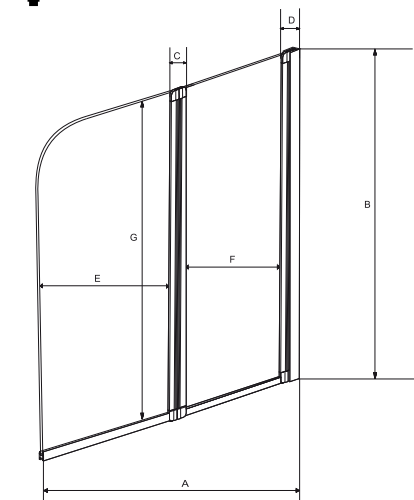

CECHY PARAWANU

- Bezpieczne szkło 4 mm
- Profil chrom błysk
- Zakres regulacji 360°
- Uniwersalny model:
  Prawy / Lewy montaż
- **Regulacja przyścienna:**
  niwelacja nierówności ściany

Model Product name	Wymiary Dimensions [cm]	Szkło Glass	Cena netto [PLN]	Net price [EUR]
AMBITION 2	80.5 x 140	przejrzyste / clear	490.00	123.00

A	B	C	D	E	F	G
805	1400	60	65	345	335	1375