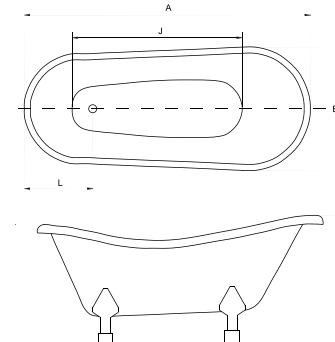

Model Product name	Wymiary Dimensions [cm]	Wys. obudowy Panel height [cm]	Pojemność Capacity [L]	Cena netto [PLN]	Net price [EUR]
AMELIA 190 łapy chrom	190 x 77		200	3380.00	845.00
AMELIA 190 łapy mosiądz	190 x 77		200	3190.00	798.00
AMELIA 190 łapy białe	190 x 77		200	2590.00	648.00

Model Product name	Wymiary Dimensions [cm]	Wys. obudowy Panel height [cm]	Pojemność Capacity [L]	Cena netto [PLN]	Net price [EUR]
OTYLIA 160 łapy chrom	160 x 77		180	2990.00	748.00
OTYLIA 160 łapy mosiądz	160 x 77		180	2850.00	713.00
OTYLIA 160 łapy białe	160 x 77		180	2290.00	573.00
OTYLIA 170 łapy chrom	170 x 77		190	3090.00	773.00
OTYLIA 170 łapy mosiądz	170 x 77		190	2970.00	743.00
OTYLIA 170 łapy białe	170 x 77		190	2390.00	598.00
OTYLIA 170 drewniane ramiona	170 x 77		190	3450.00	863.00