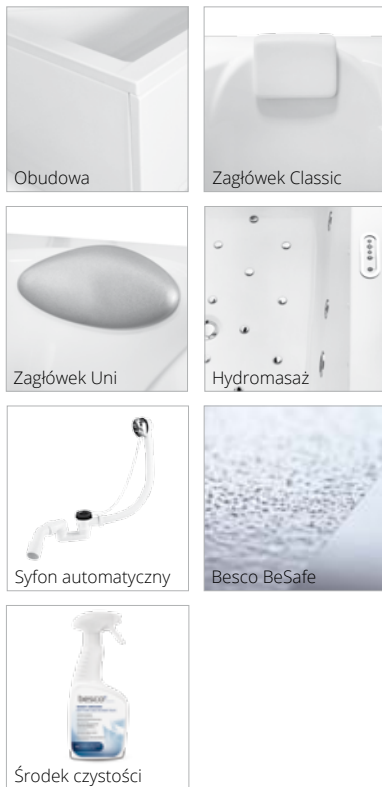

PRODUKTY DEDYKOWANE

Model Product name	Wymiary Dimensions [cm]	Wys. obudowy Panel height [cm]	Pojemność Capacity [L]	Cena netto [PLN]	Net price [EUR]
FINEZJA NOVA 140 P/L	140 x 95	51	145	619.00	155.00
FINEZJA NOVA 155 P/L	155 x 95	52	188	715.00	179.00
FINEZJA NOVA 170 P/L	170 x 110	55	235	895.00	224.00
Panel 140 P/L	140			285.00	72.00
Panel 155 P/L	155			295.00	74.00
Panel 170 P/L	170			295.00	74.00

Wanna dostępna również z powłoką Besco BeSafe za dopłatą 250 PLN / 63 EUR
Materiał: Akryl sanitarny