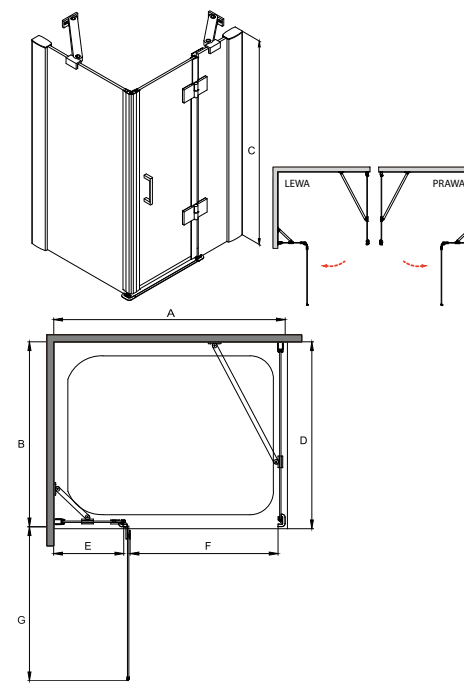

Model Product name	Wymiary Dimensions [cm]	Szkło Glass	Cena netto [PLN]	Net price [EUR]
VIVA 195 P/L	100x80x195	przejrzyste / clear	2050.00	513.00
VIVA 195 P/L	120x80x195	przejrzyste / clear	2100.00	525.00
VIVA 195 P/L	120x90x195	przejrzyste / clear	2150.00	538.00

Powłoka Besco ProClean w standardzie
W sprzedaży od września 2015

A	B	C	D	E	F	G
985-1010	785-810	1950	800	300	633	658
1185-1210	785-810	1950	800	500	633	658
1185-1210	885-910	1950	900	500	633	658