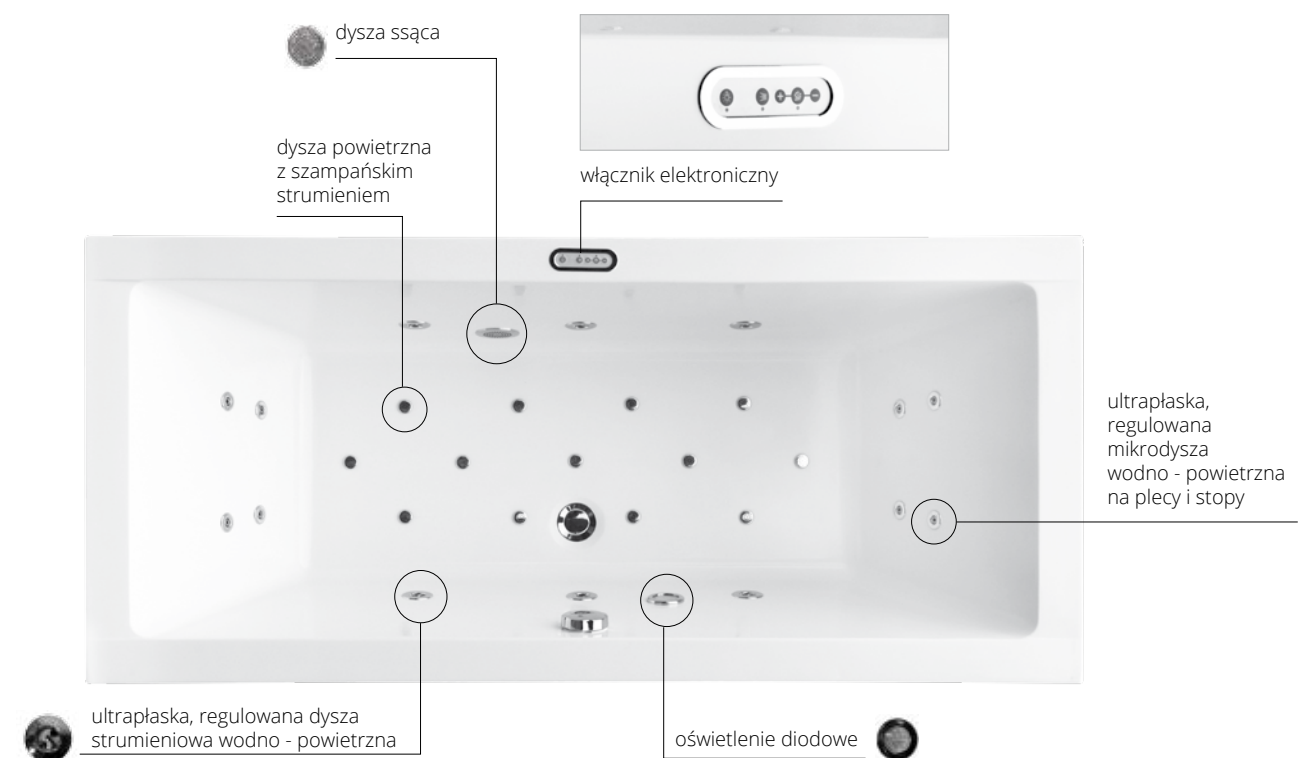

Model Product name	Cena netto [PLN]	Net price [EUR]
BATERIA UMYWALKOWA II CHROM	745.00	187.00
BATERIA UMYWALKOWA II MOSIĄDZ	1080.00	270.00

QUADRO + HYDRO AIR EXCLUSIVE

MASAŻ WODNO - POWIETRZNY

- pompa wodna 1,1 kW / wydajność 360 l / min
- dmuchawa powietrza 0,65 kW / grzałka 0,3 kW
- 6 ultrapłaskich, regulowanych dysz wodno - powietrznych strumieniowych
- 8 ultrapłaskich, regulowanych mikrodyz wodno - powietrznych na plecy lub stopy
- 13 dysz powietrznych z szampańskim strumieniem
- oświetlenie wielokolorowe

Model Product name	Cena netto [PLN]	Net price [EUR]
QUADRO + Hydro Air Exclusive	7950.00	1988.00

Parawany nawannowe, drzwi i kabiny prysznicowe Besco pod lupą

REGULACJA PRZYŚCIENNA

We wszystkich parawanach nawannowych, drzwiach oraz kabinach prysznicowych zastosowaliśmy profile, które dają Państwu możliwość zniwelowania nierówności ścian. Zakres regulacji został zaprojektowany w taki sposób, aby z jednej strony umożliwiał dostosowanie produktu do krzywizn ścian, a z drugiej ułatwiał optymalne wyregulowanie produktu względem wanny, brodzika czy posadzki.

POWŁOKA BESCO PROCLEAN

Besco ProClean to niewidoczna warstwa ochronna, nakładana na powierzchnię szkła w procesie jego obróbki. Dzięki niezwykłym właściwościom powłoki Besco ProClean, krople wody nie zatrzymują się na powierzchni szkła, nie pozostawiają więc charakterystycznych osadów. Zmniejszona ilość zanieczyszczeń znacząco ogranicza rozwój bakterii i ułatwia utrzymanie kabiny w czystości. Odpowiednią pielęgnację szkła z powłoką Besco ProClean zapewnią delikatne środki czystości. Powłokę w standardzie posiadają wszystkie kabiny prysznicowe z przejrzystym szkłem.