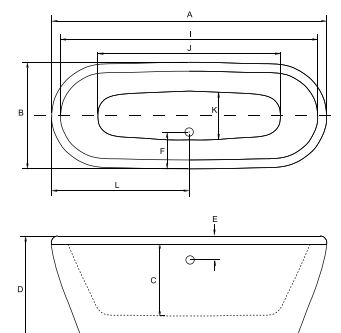

A	B	C	D	E	F	G	H	I	J	K	L	M	N
1600	750	430	630	70	280	-	-	1430	1030	360	800	-	-
1850	830	450	660	70	320	-	-	1670	1220	420	925	-	-