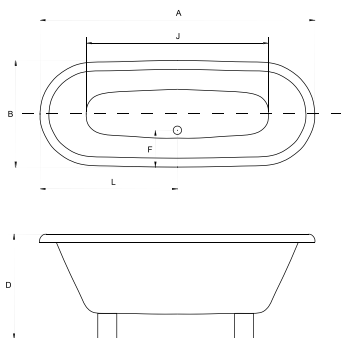

A	B	C	D	E	F	G	H	I	J	K	L	M	N
1600	750	-	590	-	280	-	-	-	1030	-	800	-	-
1850	830	-	630	-	290	-	-	-	1170	-	925	-	-