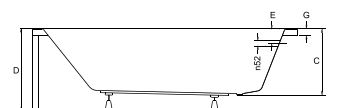

A	B	C	D	E	F	G	H	I	J	K	L	M	N
1400	700	420	535	65	-	35	600	1305	1095	440	240	50	-
1500	700	420	535	65	-	35	600	1400	1175	440	240	50	-
1600	700	420	535	65	-	35	600	1495	1255	440	240	50	-
1700	700	420	585	65	-	35	600	1585	1330	440	240	50	-