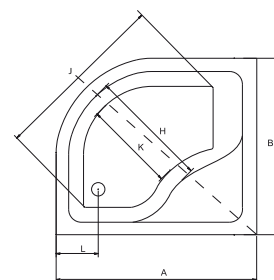

PRODUKTY DEDYKOWANE