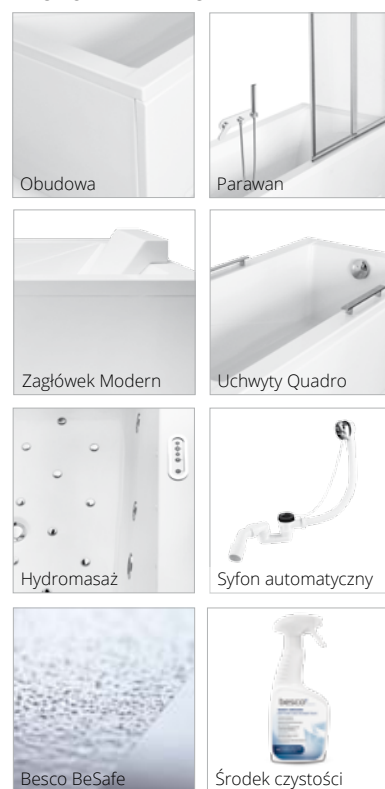

Wanna dostępna również z powłoką Besco BeSafe za dopłatą 250 PLN / 63 EUR
Materiał: Akryl sanitarny

A	B	C	D	E	F	G	H	I	J	K	L	M	N
1490	1490	520	655	90	850	35	790	1630	1100	600	850	-	-

PRODUKTY DEDYKOWANE

CECHY PARAWANÓW