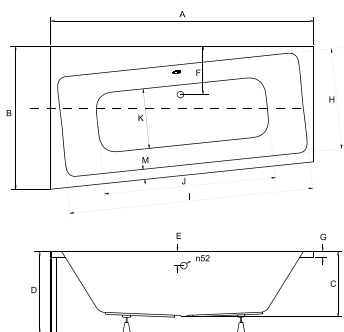

A	B	C	D	E	F	G	H	I	J	K	L	M	N
1500	900	405	555	70	280	35	570	1325	965	465	-	70	-
1600	1000	405	555	70	350	35	580	1360	1030	480	-	75	-
1700	1100	415	555	70	380	35	630	1480	1100	535	-	85	-