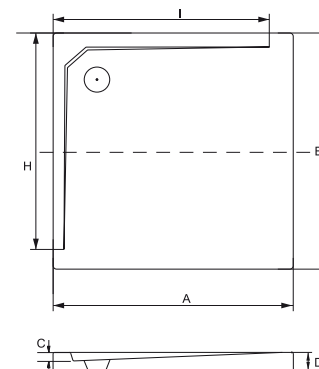

A	B	C	D	E	F	G	H	I	J	K	L	M	N
795	795	24	35	-	-	-	740	740	-	-	-	-	-
895	895	24	35	-	-	-	840	840	-	-	-	-	-

ACRO ULTRASLIM brodzik kwadratowy

new

PRODUKTY DEDYKOWANE

Model Product name	Wymiary Dimensions [cm]	Wys. obudowy Panel height [cm]	Pojemność Capacity [L]	Cena netto [PLN]	Net price [EUR]
ACRO 80	80 x 80 x 2			560.00	140.00
ACRO 90	90 x 90 x 2			580.00	145.00