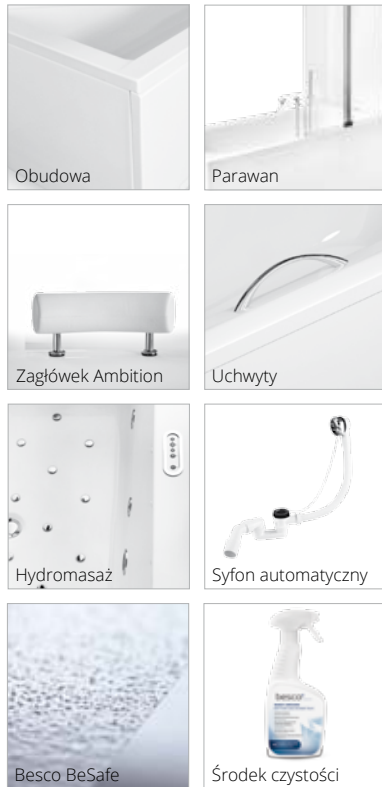

PRODUKTY DEDYKOWANE

Model Product name	Wymiary Dimensions [cm]	Wys. obudowy Panel height [cm]	Pojemność Capacity [L]	Cena netto [PLN]	Net price [EUR]
CONTINEA 140	140 x 70	52	150	409.00	103.00
CONTINEA 150	150 x 70	52	160	426.00	107.00
Panel 140	140			254.00	64.00
Panel 150	150			254.00	64.00

Wanna dostępna również z powłoką Besco BeSafe za dopłatą 250 PLN / 63 EUR
Materiał: **Akryl sanitarny**