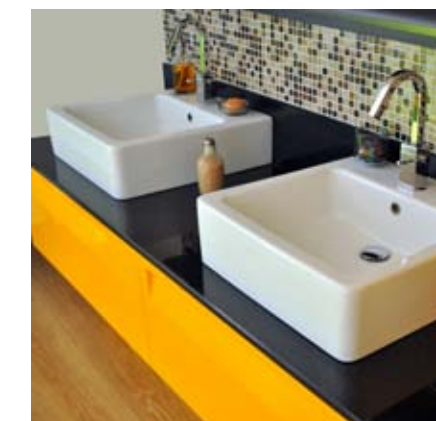

Ceniący się koloru mogą wybrać trend, w którym królują żywe kolory i ich połączenia. Kolorem możemy kształtować przestrzeń i wyodrębnić poszczególne funkcje łazienki, a przede wszystkim podkreślać detale. To właśnie one w kolorze są głównym trendem wnętrzarskim roku 2015. Nie bójmy się żywych barw jak turkus, żółty, różowy.

Bez względu na to, jakie kolory wybierzemy pamiętajmy, iż zbyt dużo ciemnych czy intensywnych odcieni optycznie zmniejsza wnętrze łazienki. Przy niewielkim metrażu warto zdecydować się na dodatki w intensywnych kolorach, które doskonale udoskonalą jasną przestrzeń. Kontrastowe zestawienia czy geometryczne wzory lepiej sprawdzą się w większych łazienkach, zwłaszcza tych z naturalnym światłem. Warto również zwrócić uwagę na inną, praktyczną zaletę dodatków w żywych kolorach. Otóż łatwiej jest zmienić nam dodatki, elementy meblarskie niż na przykład kolor płytek.