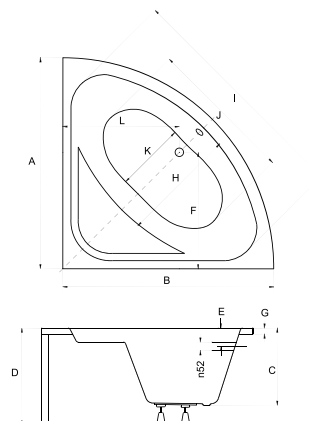

A	B	C	D	E	F	G	H	I	J	K	L	M	N
1490	1490	520	655	90	850	35	790	1630	1100	600	850	-	-