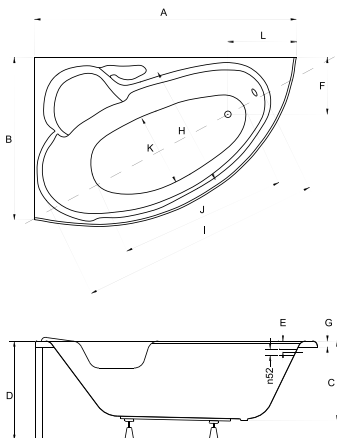

A	B	C	D	E	F	G	H	I	J	K	L	M	N
1400	950	420	545	90	250	35	680	1250	980	510	300	-	-
1550	950	420	555	85	270	35	750	1420	1100	560	310	-	-
1700	1100	430	585	80	320	35	800	1590	1260	640	310	-	-