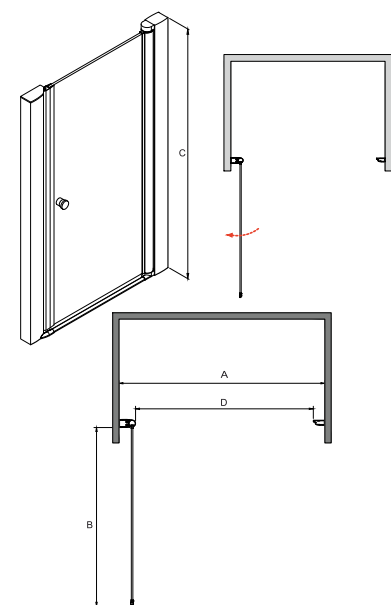

Środek czystości