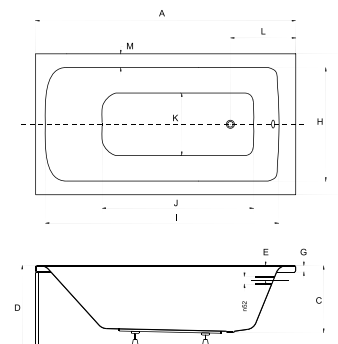

A	B	C	D	E	F	G	H	I	J	K	L	M	N
1400	700	420	555	80	-	35	530	1220	920	400	270	85	-
1500	700	425	555	90	-	35	510	1310	1020	390	265	95	-
1600	750	425	555	80	-	35	590	1380	1100	440	280	80	-
1700	750	420	555	80	-	35	580	1500	1220	440	280	85	-