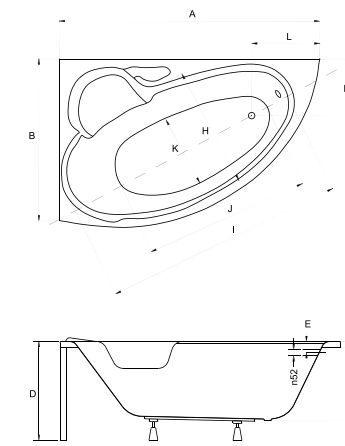

PRODUKTY DEDYKOWANE

Model Product name	Wymiary Dimensions [cm]	Wys. obudowy Panel height [cm]	Pojemność Capacity [L]	Cena netto [PLN]	Net price [EUR]
BIANKA 150 P/L	150 x 95	54	155	639.00	160.00
Panel 150 P/L	150			295.00	74.00

Wanna dostępna również z powłoką Besco BeSafe za dopłatą 250 PLN / 63 EUR
Materiał: Akryl sanitarny

A	B	C	D	E	F	G	H	I	J	K	L	M	N
1495	950	390	575	75	360	35	640	1310	1050	510	250	-	-