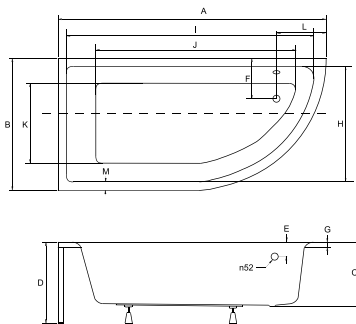

A	B	C	D	E	F	G	H	I	J	K	L	M	N
1380	700	385	575	70	190	35	570	1240	940	450	250	65	-
1500	700	385	585	70	200	35	560	1340	1050	450	260	70	-