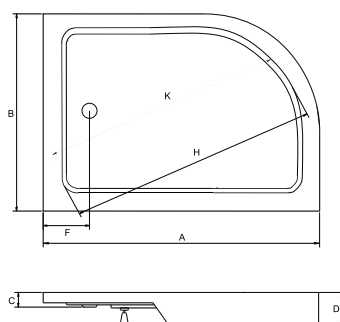

PRODUKTY DEDYKOWANE

Model Product name	Wymiary Dimensions [cm]	Wys. obudowy Panel height [cm]	Pojemność Capacity [L]	Cena netto [PLN]	Net price [EUR]
SATURN 120 P/L	120 x 90 x 4			575.00	144.00

OPIS: płytki ze zintegrowaną obudową
Brodzik dostępny również z powłoką Besco BeSafe za dopłatą 200 PLN / 50 EUR
Materiał: **Akryl sanitarny**

A	B	C	D	E	F	G	H	I	J	K	L	M	N
1200	900	80	150	-	-	-	1065	-	-	1050	175	-	-