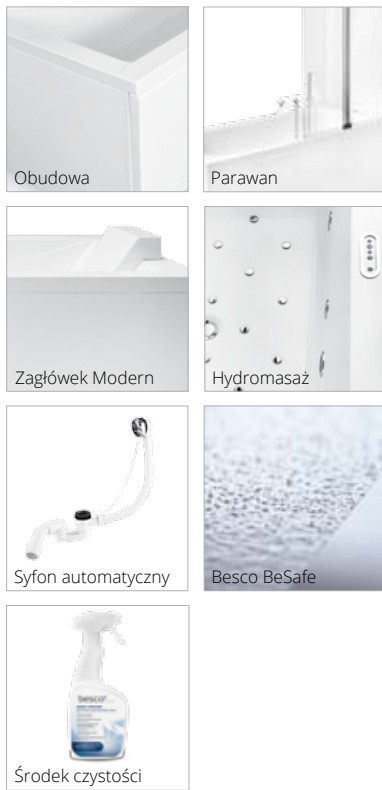

PRODUKTY DEDYKOWANE

Model Product name	Wymiary Dimensions [cm]	Wys. obudowy Panel height [cm]	Pojemność Capacity [L]	Cena netto [PLN]	Net price [EUR]
PRAKTIKA 140 P/L	140 x 70	54	132	499.00	125.00
PRAKTIKA 150 P/L	150 x 70	55	142	515.00	129.00
Panel 140 P/L	140			285.00	72.00
Panel 150 P/L	150			295.00	74.00

Wanna dostępna również z powłoką Besco BeSafe za dopłatą 250 PLN / 63 EUR
Materiał: **Akryl sanitarny**