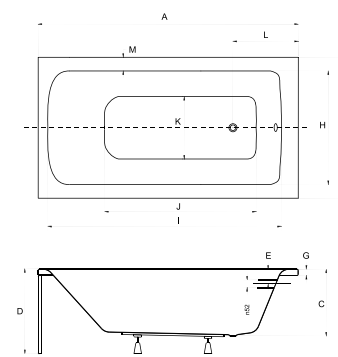

A	B	C	D	E	F	G	H	I	J	K	L	M	N
1000	700	410	555	75	-	35	570	860	600	380	255	80	-
1100	700	400	555	80	-	35	570	960	700	380	255	80	-
1200	700	400	555	80	-	35	570	1060	800	380	255	80	-
1300	700	420	555	85	-	35	530	1100	800	360	255	80	-