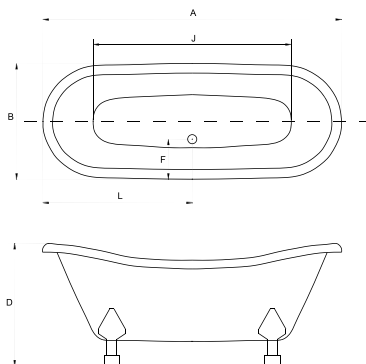

Model Product name	Wymiary Dimensions [cm]	Wys. obudowy Panel height [cm]	Pojemność Capacity [L]	Cena netto [PLN]	Net price [EUR]
AMELIA 190 łapy chrom	190 x 77		200	3380.00	845.00
AMELIA 190 łapy mosiądz	190 x 77		200	3190.00	798.00
AMELIA 190 łapy białe	190 x 77		200	2590.00	648.00