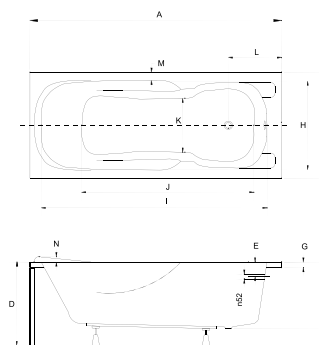

A	B	C	D	E	F	G	H	I	J	K	L	M	N
1200	700	410	555	55	-	35	560	1000	720	360	280	70	30
1380	700	390	535	55	-	35	570	1180	900	370	280	50	30
1500	700	390	535	60	-	35	570	1300	1030	370	280	50	30
1600	700	390	535	55	-	35	570	1400	1130	370	280	50	30
1700	700	445	585	60	-	35	570	1510	1220	370	280	50	30