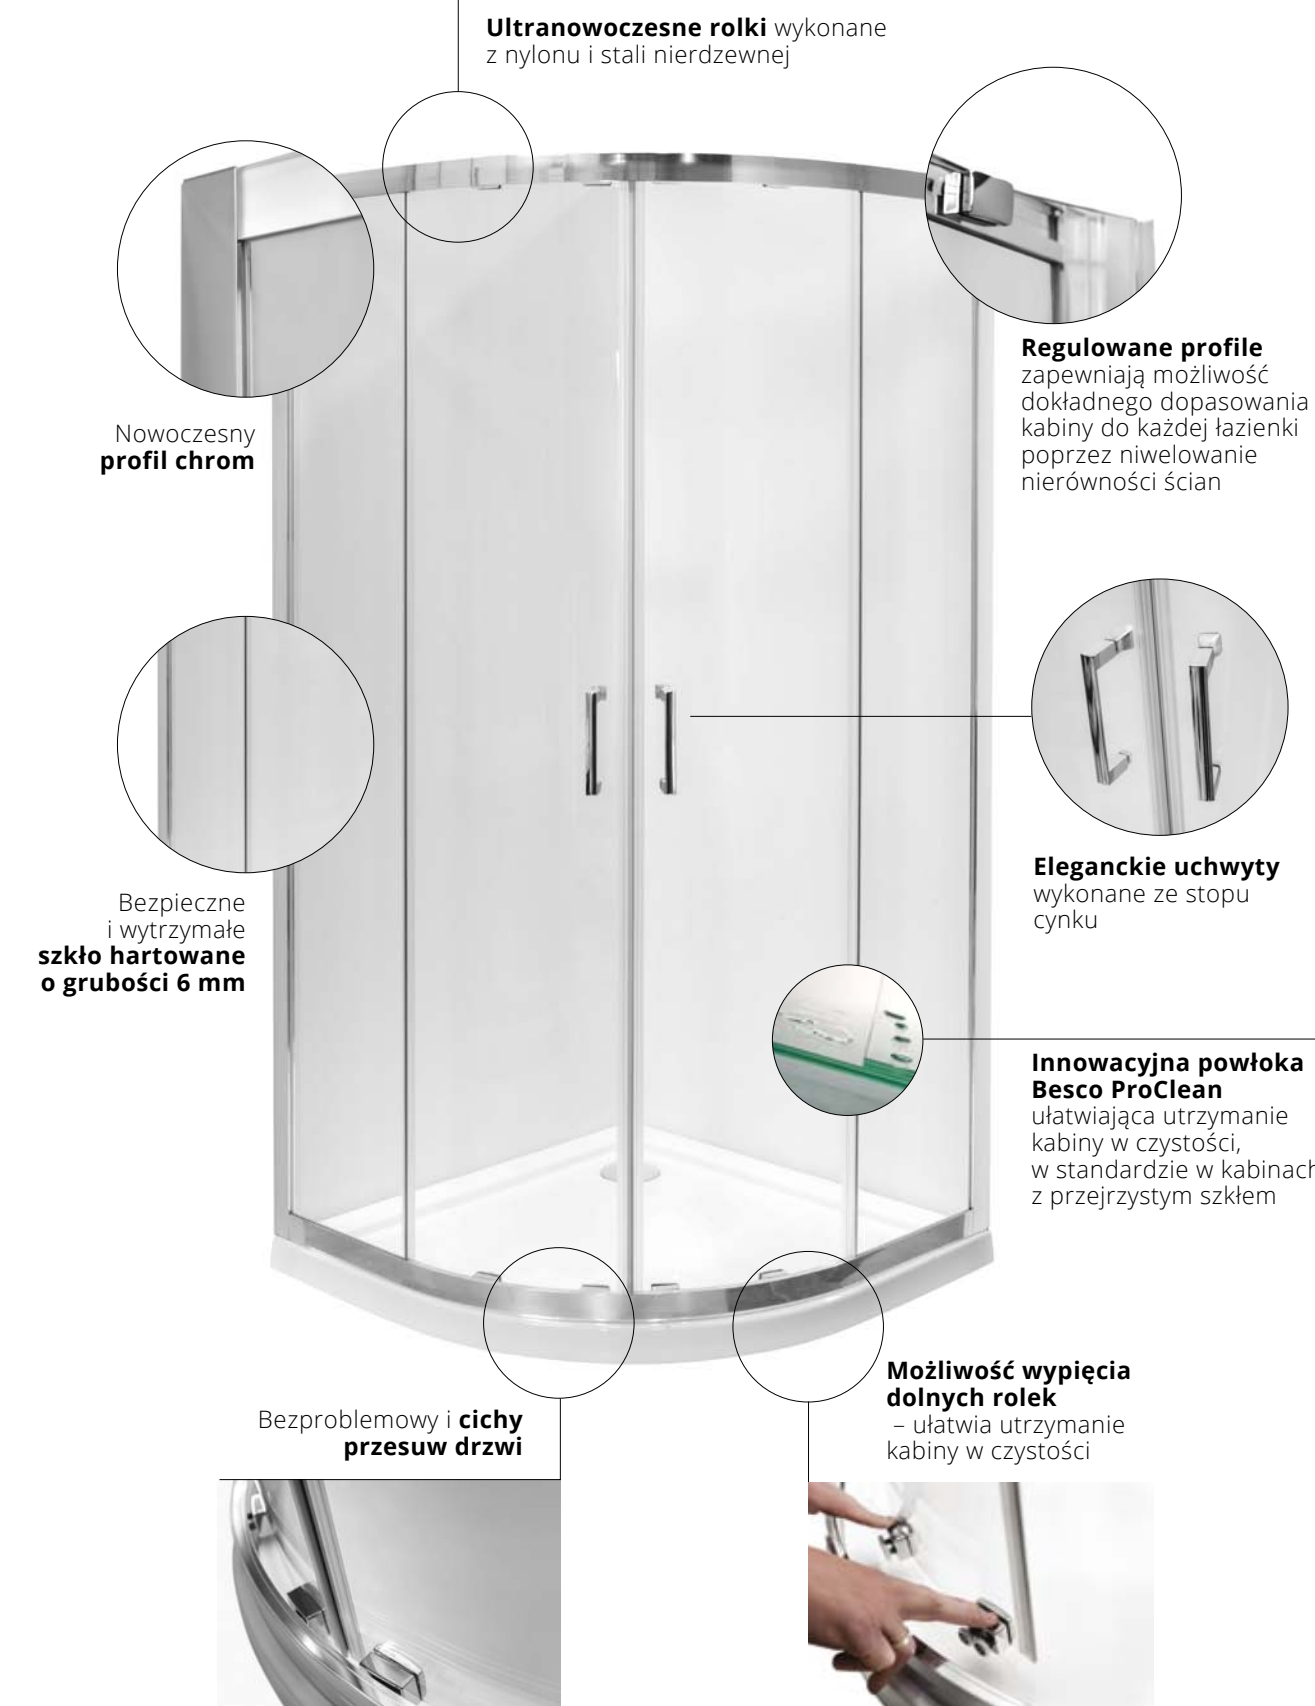

OPTYMALNE ZAWIASY

Zawiasy o zakresie regulacji 180 lub 360 stopni, w zależności od modelu parawanu, pozwalają dowolnie składać parawan na ścianę, dzięki czemu idealnie sprawdzą się również w niewielkich łazienkach, gdzie często poszczególne elementy wyposażenia są bardzo blisko siebie, co utrudnia swobodne składanie parawanu w jednym kierunku.

PRECYZYJNE WYKOŃCZENIE

Wszystkie elementy parawanów, drzwi czy kabin prysznicowych marki Besco zostały wykonane z najwyższą starannością. Precyzyjne wykończenie profili, zawiasów, uchwytów, rolek, itp. z jednej strony wpływa niezwykle korzystnie na walory estetyczne produktów, z drugiej zaś zapewnia bezproblemową i bezpieczną eksploatację przez długie lata.

Detale kabin profilowych MODERN

2 LATA
GWARANCJI

Kabiny prysznicowe Modern marki Besco objęte są 2-letnim okresem ochrony gwarancyjnej opartej o zasadę door-to-door.

new

PRODUKTY DEDYKOWANE

Besco ProClean

Środek czystości

CECHY KABINY

- Bezpieczne szkło 6 mm
- Profil chrom błysk
- **Regulacja przyścienna**
niwelacja nierówności ściany:
Modern 80 x 80 x 165: 785 – 805 mm / stronę
Modern 90 x 90 x 165: 885 – 905 mm / stronę
- Magnetyczna uszczelka w drzwiach
- Bezproblemowy i cichy przesuw drzwi
- Najwyższa jakość podwójnych nylonowo-stalowych rolek
- Możliwość wypięcia i odchylenia drzwi
- Promień 55 cm