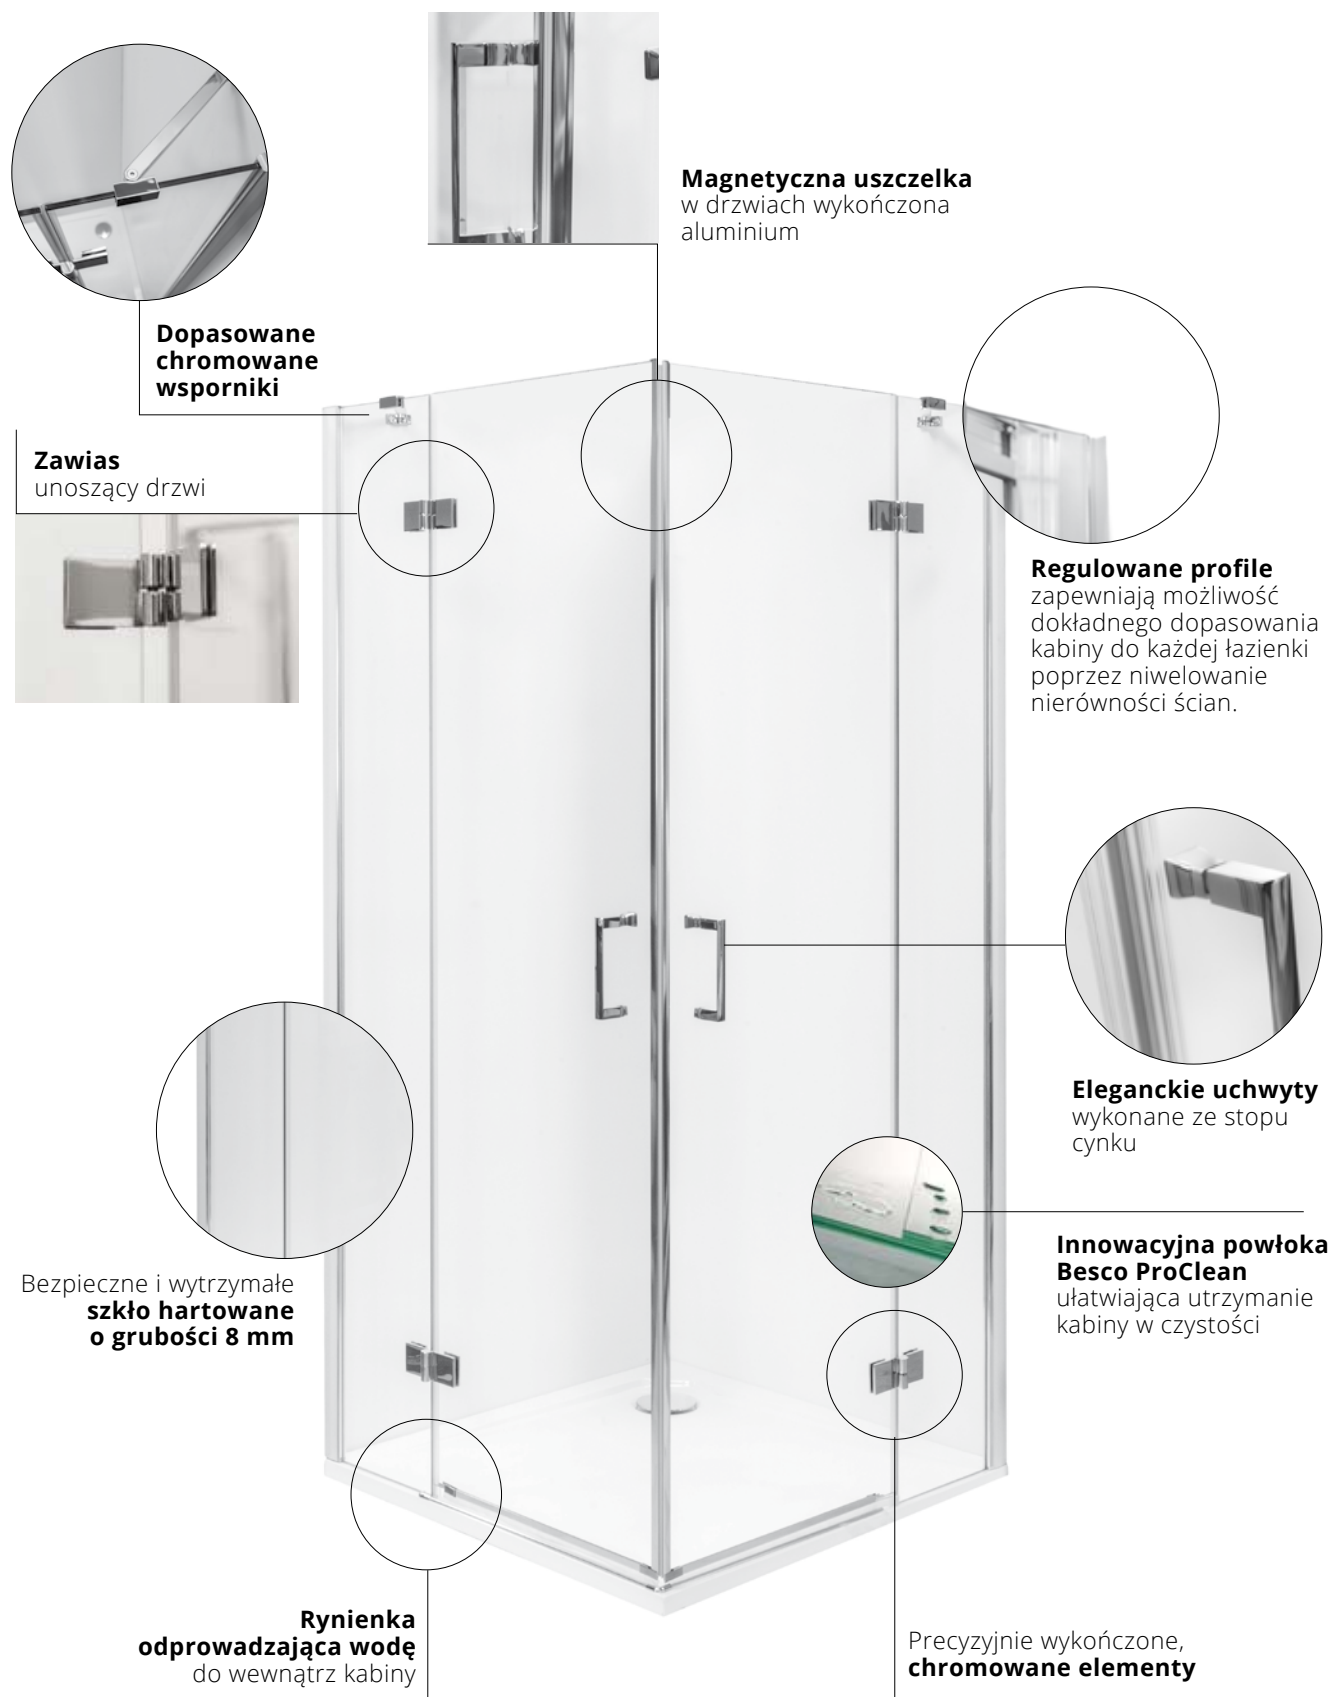

Środek czystości

CECHY KABINY

- Bezpieczne szkło 6 mm
- Profil chrom błysk
- **Regulacja przyścienna**
niwelacja nierówności ściany:
Modern 80 x 80 x 185: 785 – 805 mm / stronę
Modern 90 x 90 x 185: 885 – 905 mm / stronę
- Magnetyczna uszczelka w drzwiach
- Bezproblemowy i cichy przesuw drzwi
- Najwyższa jakość podwójnych nylonowo-stalowych rolek
- Możliwość wypięcia i odchylenia drzwi

DEDYKOWANE BRODZIKI:

Aquarius, Acro, Oskar

Model Product name	Wymiary Dimensions [cm]	Szkło Glass	Cena netto [PLN]	Net price [EUR]
MODERN 185	80x80x185	przejrzyste / clear	1125.00	282.00
MODERN 185	90x90x185	przejrzyste / clear	1125.00	282.00
MODERN 185	80x80x185	mrożone / frosted	1125.00	282.00
MODERN 185	90x90x185	mrożone / frosted	1125.00	282.00
MODERN 185	80x80x185	grafitowe / graphite	1125.00	282.00
MODERN 185	90x90x185	grafitowe / graphite	1125.00	282.00

2LATA
GWARANCJI

Kabiny prysznicowe Viva marki Besco objęte są 2-letnim okresem ochrony gwarancyjnej opartej o zasadę door-to-door.

VIVA 195 kabina półokrągła

new

PRODUKTY DEDYKOWANE

CECHY KABINY

- Bezpieczne szkło 8 mm
- Profil, zawiasy i wsporniki chrom błysk
- **Regulacja przyścienna**
niwelacja nierówności ściany:
Viva 80 x 80 x 195: 785 – 810 mm / stronę
Viva 90 x 90 x 195: 885 – 910 mm / stronę
- Magnetyczna uszczelka w drzwiach
- Zawias unoszący drzwi
- Rynienka odprowadzająca wodę do wewnątrz kabiny