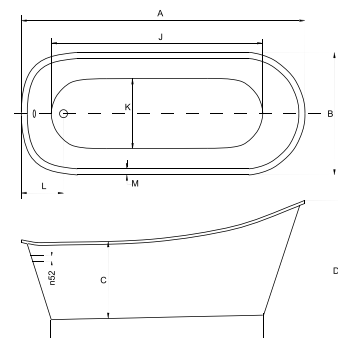

A	B	C	D	E	F	G	H	I	J	K	L	M	N
1600	675	420	780	-	-	-	-	-	1100	430	280	45	-