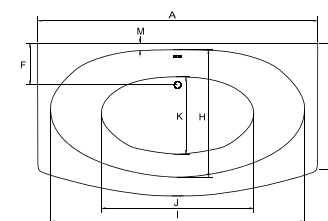

A	B	C	D	E	F	G	H	I	J	K	L	M	N
1600	750	430	590	70	210	80	680	1360	960	520	-	60	-
1800	850	445	590	95	230	80	800	1600	1100	620	-	-	-