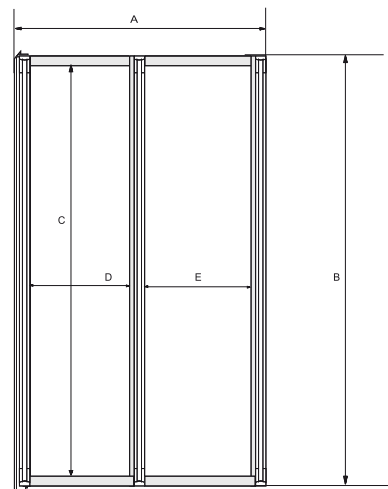

Model Product name	Wymiary Dimensions [cm]	Szkło Glass	Cena netto [PLN]	Net price [EUR]
AMBITION PREMIUM 2	80.5 x 140	przejrzyste / clear	495.00	124.00

A	B	C	D	E	F
805	1400	1340	340	340	-

PRODUKTY DEDYKOWANE