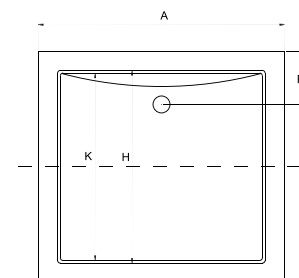

AQUARIUS SLIMLINE brodzik kwadratowy

PRODUKTY DEDYKOWANE

Model Product name	Wymiary Dimensions [cm]	Wys. obudowy Panel height [cm]	Pojemność Capacity [L]	Cena netto [PLN]	Net price [EUR]
AQUARIUS 80	80 x 80 x 3			318.00	80.00
AQUARIUS 90	90 x 90 x 3			360.00	90.00

Brodzik dostępny również z powłoką **Besco BeSafe** za dopłatą 200 PLN / 50 EUR
Materiał: **Akryl sanitarny**

A	B	C	D	E	F	G	H	I	J	K	L	M	N
800	800	-	55	-	170	-	670	-	-	660	-	-	-
900	900	-	55	-	190	-	770	-	-	760	-	-	-