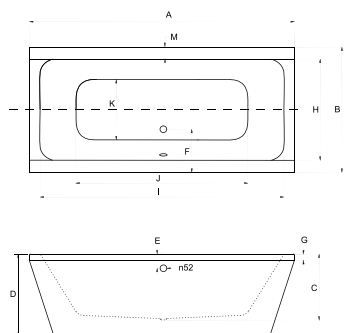

A	B	C	D	E	F	G	H	I	J	K	L	M	N
1700	750	460	620	70	230	35	600	1540	1090	470	-	75	-
1800	800	460	620	70	230	35	640	1640	1190	470	-	80	-