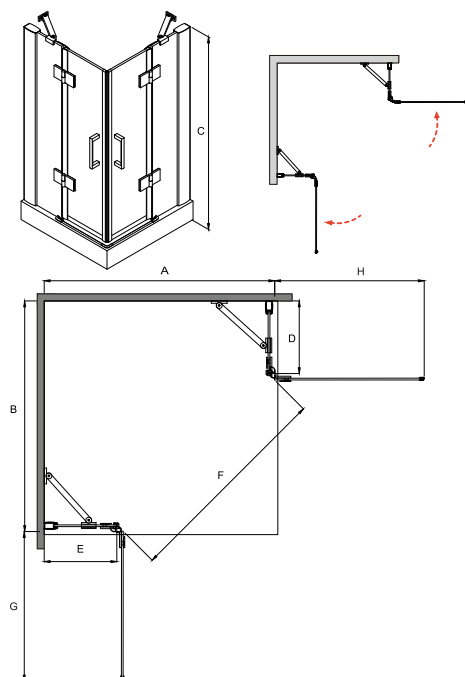

new

PRODUKTY DEDYKOWANE

CECHY KABINY

- Bezpieczne szkło 8 mm
- Profil, zawiasy i wsporniki chrom błysk
- **Regulacja przyścienna**
  niwelacja nierówności ściany:
  Viva 80 x 80 x 195: 785 - 810 mm / stronę
  Viva 90 x 90 x 195: 885 - 910 mm / stronę
- Magnetyczna uszczelka w drzwiach
- Zawias unoszący drzwi
- Rynienka odprowadzająca wodę do wewnątrz kabiny

DEDYKOWANE BRODZIKI:

Aquarius, Acro

Model Product name	Wymiary Dimensions [cm]	Szkło Glass	Cena netto [PLN]	Net price [EUR]
VIVA 195	80x80x195	przejrzyste / clear	2125.00	532.00
VIVA 195	90x90x195	przejrzyste / clear	2125.00	532.00

Powłoka Besco ProClean w standardzie
W sprzedaży od września 2015

A	B	C	D	E	F	G	H
785-810	785-810	1950	249	249	733	512	512
885-910	885-910	1950	299	299	803	562	562

new

PRODUKTY DEDYKOWANE

CECHY KABINY

- Bezpieczne szkło 8 mm
- Profil, zawiasy i wsporniki chrom błysk
- **Regulacja przyścienna**
  niwelacja nierówności ściany:
  Viva 100 x 80 x 195: 985 - 1010 mm / 785 - 810 mm
  Viva 120 x 80 x 195: 1185 - 1210 mm / 785 - 810 mm
  Viva 120 x 90 x 195: 1185 - 1210 mm / 885 - 910 mm
- Magnetyczna uszczelka w drzwiach
- Zawias unoszący drzwi
- Rynienka odprowadzająca wodę do wewnątrz kabiny

DEDYKOWANE BRODZIKI:

Alpina

Model Product name	Wymiary Dimensions [cm]	Szkło Glass	Cena netto [PLN]	Net price [EUR]
VIVA 195 P/L	100x80x195	przejrzyste / clear	2050.00	513.00
VIVA 195 P/L	120x80x195	przejrzyste / clear	2100.00	525.00
VIVA 195 P/L	120x90x195	przejrzyste / clear	2150.00	538.00

Powłoka Besco ProClean w standardzie
W sprzedaży od września 2015

A	B	C	D	E	F	G
985-1010	785-810	1950	800	300	633	658
1185-1210	785-810	1950	800	500	633	658
1185-1210	885-910	1950	900	500	633	658