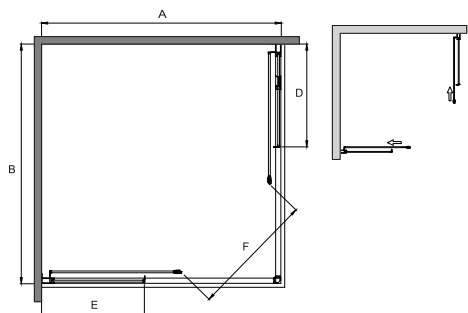

DEDYKOWANE BRODZIKI:

Igor, Ares

Model Product name	Wymiary Dimensions [cm]	Szkło Glass	Cena netto [PLN]	Net price [EUR]
MODERN 165	80x80x165	przejrzyste / clear	1125.00	282.00
MODERN 165	90x90x165	przejrzyste / clear	1125.00	282.00
MODERN 165	80x80x165	mrożone / frosted	1125.00	282.00
MODERN 165	90x90x165	mrożone / frosted	1125.00	282.00
MODERN 165	80x80x165	grafitowe / graphite	1125.00	282.00
MODERN 165	90x90x165	grafitowe / graphite	1125.00	282.00