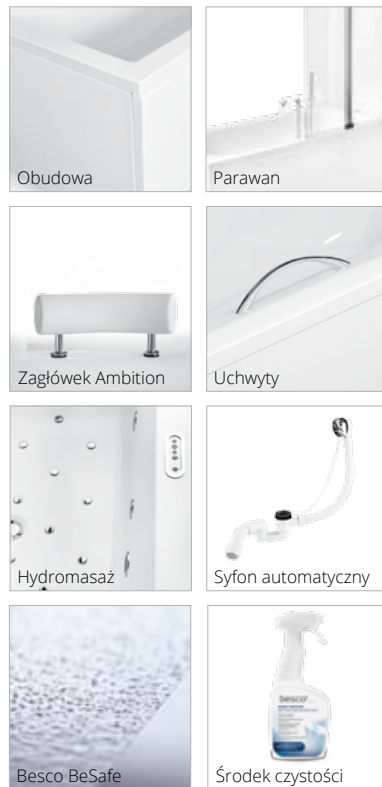

PRODUKTY DEDYKOWANE

Model Product name	Wymiary Dimensions [cm]	Wys. obudowy Panel height [cm]	Pojemność Capacity [L]	Cena netto [PLN]	Net price [EUR]
MIA 120	120 x 120	54	115	720.00	180.00
MIA 130	130 x 130	54	140	780.00	195.00
MIA 140	140 x 140	54	250	860.00	215.00
Panel 120	120			295.00	74.00
Panel 130	130			295.00	74.00
Panel 140	140			295.00	74.00

new WANNA W WYMIARACH 120 x 120 oraz 130 x 130 cm

Wanna dostępna również z powłoką Besco BeSafe za dopłatą 250 PLN / 63 EUR
Materiał: Akryl sanitarny