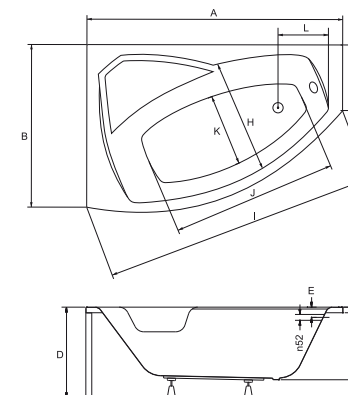

A	B	C	D	E	F	G	H	I	J	K	L	M	N
1300	850	405	560	70	230	35	550	1120	910	410	280	-	-
1400	900	415	580	70	280	35	580	1210	1000	440	280	-	-
1500	950	420	580	70	290	35	600	1300	1040	460	290	-	-
1600	1000	460	600	70	290	35	650	1470	1080	510	290	-	-
1700	1100	480	615	70	300	35	720	1440	1150	560	300	-	-