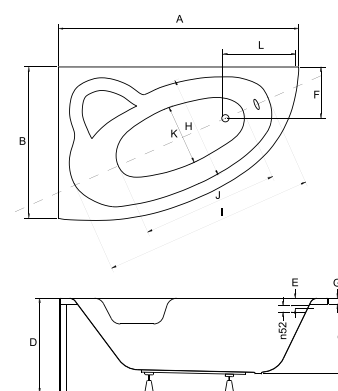

A	B	C	D	E	F	G	H	I	J	K	L	M	N
1500	1000	445	595	85	290	35	600	1300	1000	430	350	-	-