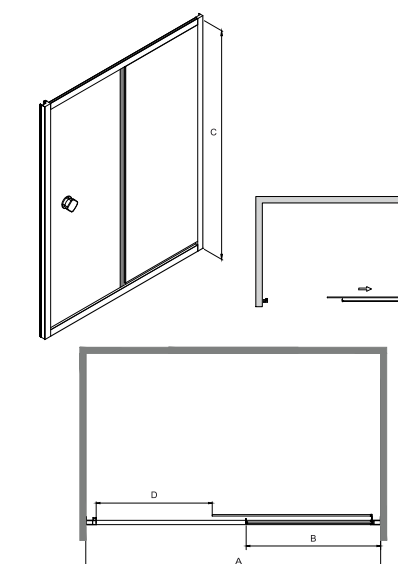

DUO SLIDE drzwi prysznicowe przesuwne

new

PRODUKTY DEDYKOWANE

Brodzik Alpina

Środek czystości

CECHY DRZWI

- Bezpieczne szkło 6 mm
- Profil chrom błysk
- **Regulacja przyścienna**
niwelacja nierówności ściany:
DUO SLIDE 120: 118 - 121 cm
- Bezproblemowy i cichy przesuw drzwi
- Najwyższa jakość podwójnych metalowych rolek
- Uniwersalny model: Prawy / Lewy montaż