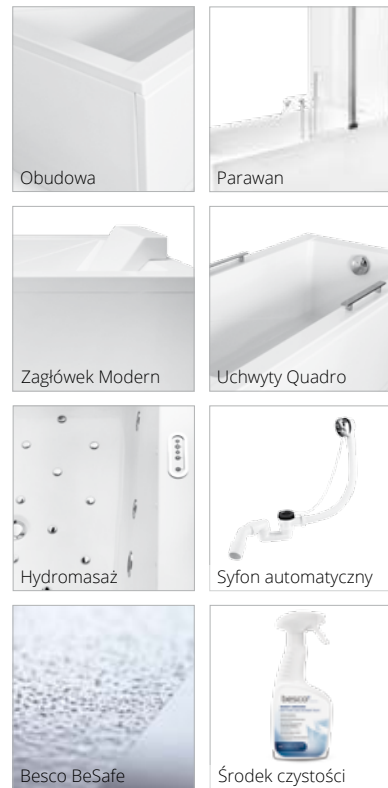

PRODUKTY DEDYKOWANE

Model Product name	Wymiary Dimensions [cm]	Wys. obudowy Panel height [cm]	Pojemność Capacity [L]	Cena netto [PLN]	Net price [EUR]
INFINITY 150 P/L	150 x 90	52	192	655.00	164.00
INFINITY 160 P/L	160 x 100	52	201	785.00	197.00
INFINITY 170 P/L	170 x 110	52	215	910.00	228.00
Panel 150 P/L	150			299.00	75.00
Panel 160 P/L	160			299.00	75.00
Panel 170 P/L	170			299.00	75.00

Wanna dostępna również z powłoką Besco BeSafe za dopłatą 250 PLN / 63 EUR
Materiał: **Akryl sanitarny**