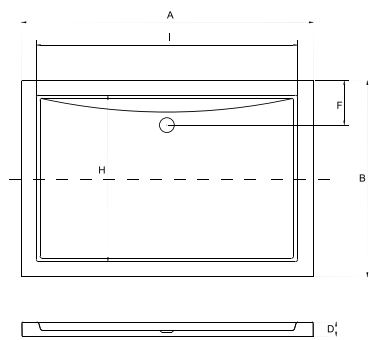

Model Product name	Wymiary Dimensions [cm]	Wys. obudowy Panel height [cm]	Pojemność Capacity [L]	Cena netto [PLN]	Net price [EUR]
ALPINA 100x80	100 x 80 x 3			450.00	113.00
ALPINA 120x80	120 x 80 x 3			565.00	142.00
ALPINA 120x90	120 x 90 x 3			585.00	147.00