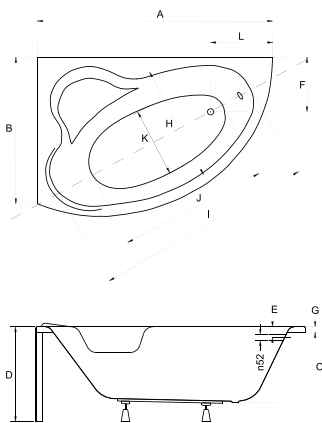

A	B	C	D	E	F	G	H	I	J	K	L	M	N
1395	900	420	575	75	230	35	680	1240	980	500	300	-	-
1600	1000	465	615	75	290	35	760	1400	1100	580	350	-	-