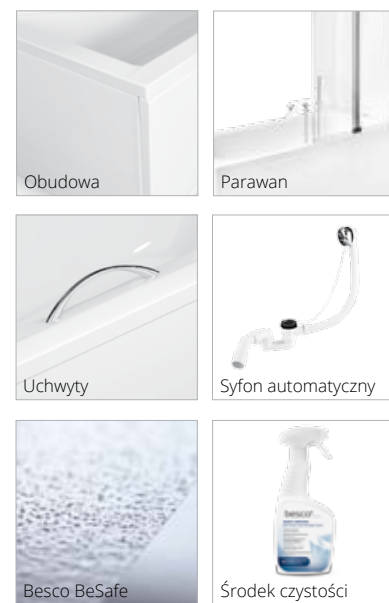

PRODUKTY DEDYKOWANE

Model Product name	Wymiary Dimensions [cm]	Wys. obudowy Panel height [cm]	Pojemność Capacity [L]	Cena netto [PLN]	Net price [EUR]
ARIA REHAB 120	120 x 70	52	100	440.00	110.00
Panel 120	120			233.00	59.00

new PRODUKT W PROJEKCIE ŁAZIENKA BEZ BARIER
Wanna dostępna również z powłoką Besco BeSafe za dopłatą 250 PLN / 63 EUR
Materiał: Akryl sanitarny