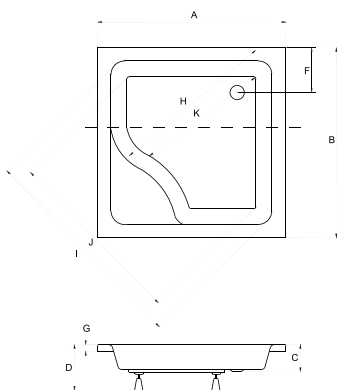

IGOR brodzik kwadratowy

PRODUKTY DEDYKOWANE

Model Product name	Wymiary Dimensions [cm]	Wys. obudowy Panel height [cm]	Pojemność Capacity [L]	Cena netto [PLN]	Net price [EUR]
IGOR 80	80 x 80 x 24	35		284.00	71.00
IGOR 90	90 x 90 x 24	35		309.00	78.00
Panel 80	80			117.00	30.00
Panel 90	90			122.00	31.00

OPIS: głęboki z siedziskiem
Brodzik dostępny również z powłoką Besco BeSafe za dopłatą 200 PLN / 50 EUR
Materiał: Akryl sanitarny

A	B	C	D	E	F	G	H	I	J	K	L	M	N
800	800	260	385	-	210	35	660	900	760	560	-	-	-
900	900	260	385	-	210	35	770	1040	910	660	-	-	-