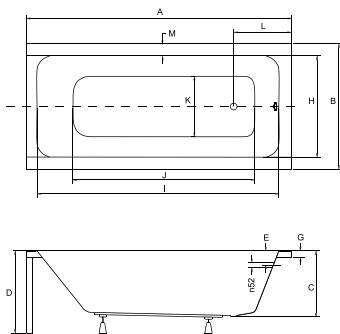

A	B	C	D	E	F	G	H	I	J	K	L	M	N
1200	700	380	555	70	-	35	550	1050	775	450	235	75	-
1300	700	385	555	70	-	35	550	1150	870	450	235	75	-
1380	695	385	535	70	-	35	545	1230	940	450	235	75	-
1500	695	390	535	70	-	35	555	1350	1080	450	235	70	-
1600	695	395	535	70	-	35	545	1435	1170	440	230	75	-
1700	700	390	585	70	-	35	540	1540	1240	420	250	80	-