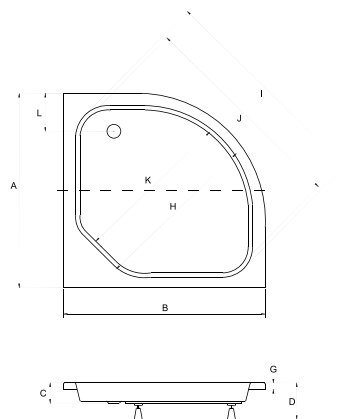

DIPER II brodzik półokrągły

PRODUKTY DEDYKOWANE

Model Product name	Wymiary Dimensions [cm]	Wys. obudowy Panel height [cm]	Pojemność Capacity [L]	Cena netto [PLN]	Net price [EUR]
DIPER II 80	80 x 80 x 15	25		267.00	67.00
DIPER II 90	90 x 90 x 15	25		288.00	72.00
Panel 80	80			111.00	28.00
Panel 90	90			117.00	30.00

OPIS: średni pod zabudowę, promień 55 cm
Brodzik dostępny również z powłoką Besco BeSafe za dopłatą 200 PLN / 50 EUR
Materiał: **Akryl sanitarny**

A	B	C	D	E	F	G	H	I	J	K	L	M	N
800	800	160	285	-	-	35	610	870	810	520	180	-	-
900	900	160	285	-	-	35	735	990	930	650	200	-	-