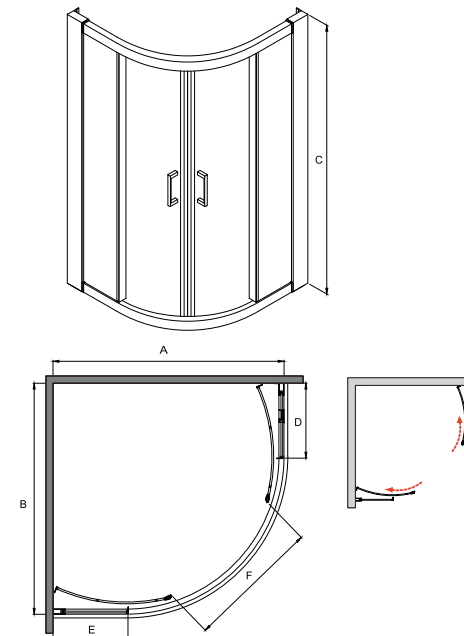

WANNY
BESCO

WANNY
WOLNOSTOJĄCE

BATERIE

KABINY
PRYSZNICOWE

DRZWI
PRYSZNICOWE

BRODZIKI
BESCO

PARAWANY
NAWANNIOWE

WANNY
PMD PIRAMIDA

BRODZIKI
PMD PIRAMIDA

PRODUKTY
DEDYKOWANE