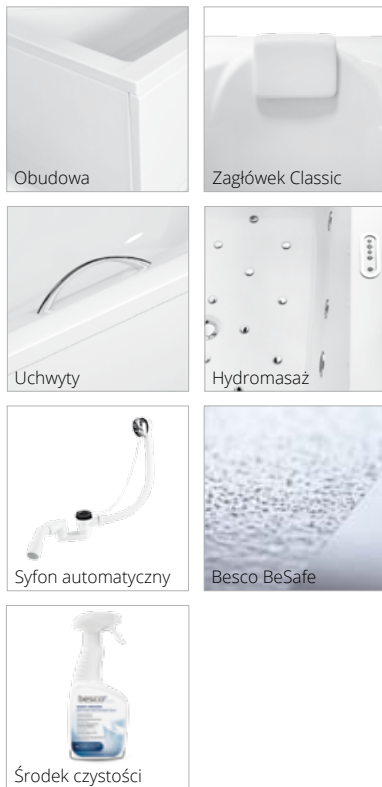

PRODUKTY DEDYKOWANE

Model Product name	Wymiary Dimensions [cm]	Wys. obudowy Panel height [cm]	Pojemność Capacity [L]	Cena netto [PLN]	Net price [EUR]
DELFINA 166 P/L	166 x 107	54	186	865.00	217.00
Panel 166 P/L	166			295.00	74.00

Wanna dostępna również z powłoką Besco BeSafe za dopłatą 250 PLN / 63 EUR
Materiał: Akryl sanitarny