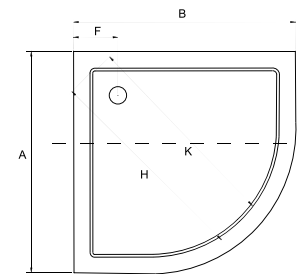

ARON SLIMLINE brodzik półokrągły

PRODUKTY DEDYKOWANE

Model Product name	Wymiary Dimensions [cm]	Wys. obudowy Panel height [cm]	Pojemność Capacity [L]	Cena netto [PLN]	Net price [EUR]
ARON 80	80 x 80 x 3			318.00	80.00
ARON 90	90 x 90 x 3			360.00	90.00

Brodzik dostępny również z powłoką **Besco BeSafe** za dopłatą 200 PLN / 50 EUR
Materiał: **Akryl sanitarny**
Promień 55 cm

A	B	C	D	E	F	G	H	I	J	K	L	M	N
800	800	-	55	-	150	-	740	-	-	730	-	-	-
900	900	-	55	-	160	-	890	-	-	880	-	-	-